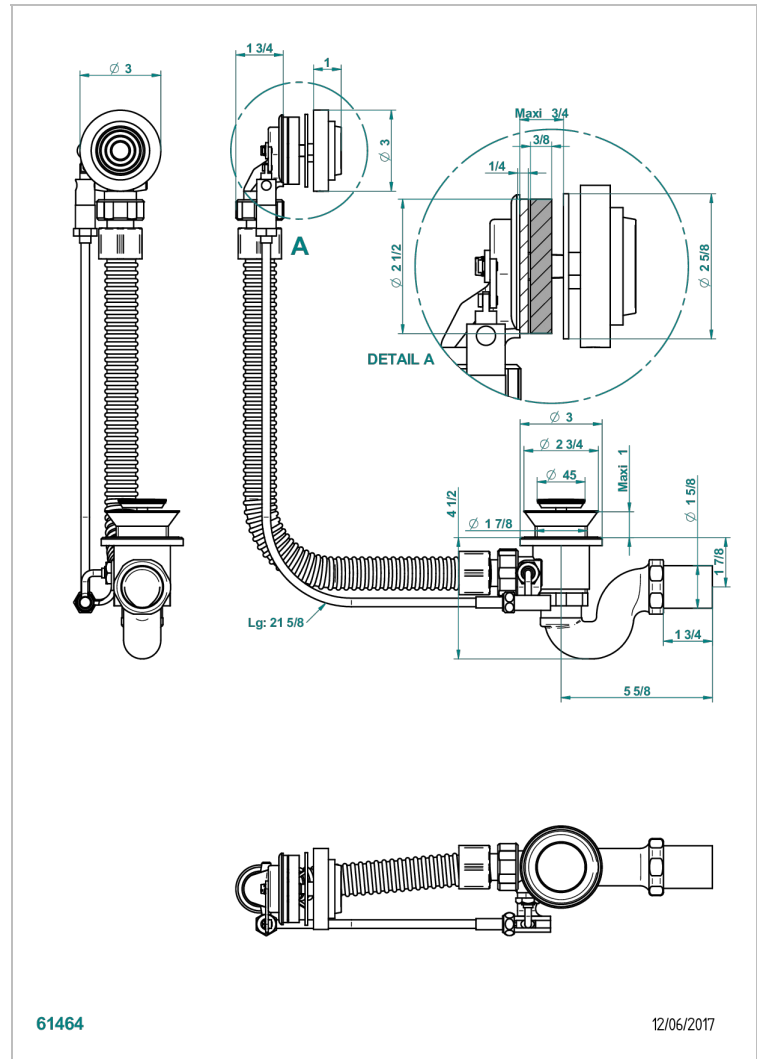

GRAND CENTRAL WHITE ONYX

U9R-300

Wannenab- und Überlaufgarniturkabel 550 mm, THG Modell

THG[®]
PARIS

EIGENSCHAFTEN

- Grand central White Onyx
- Wannenab- und Überlaufgarniturkabel 550 mm, THG Modell

VERFÜGBARE OBERFLÄCHEN

Pvd nickel matt - H56
Pvd umber - H66
Pvd umber matt - H67