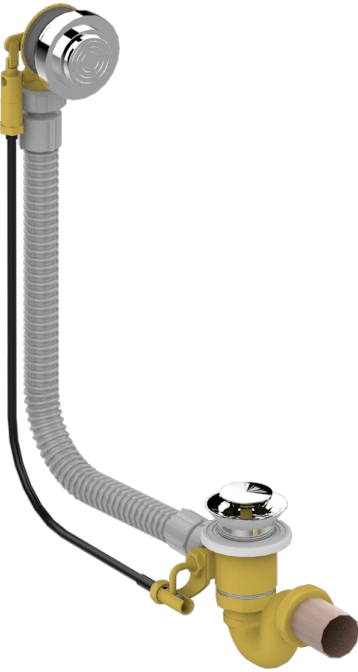

GRAND CENTRAL WHITE ONYX

U9R-300

Wannenab- und Überlaufgarniturkabel 550 mm, THG Modell

THG[®]
PARIS

EIGENSCHAFTEN

- Grand central White Onyx
- Wannenab- und Überlaufgarniturkabel 550 mm, THG Modell

VERFÜGBARE OBERFLÄCHEN

Chrom - A02
Pvd blush - H62
Pvd blush matt - H60
Pvd bronze braun - F33
Pvd bronze braun matt - F34
Pvd gold - H52

Pvd gold matt - H53
Pvd graphite - H64
Pvd graphite matt - H65
Pvd messing - H49
Pvd messing matt - H50
Pvd nickel - H55

Pvd nickel matt - H56
Pvd umber - H66
Pvd umber matt - H67