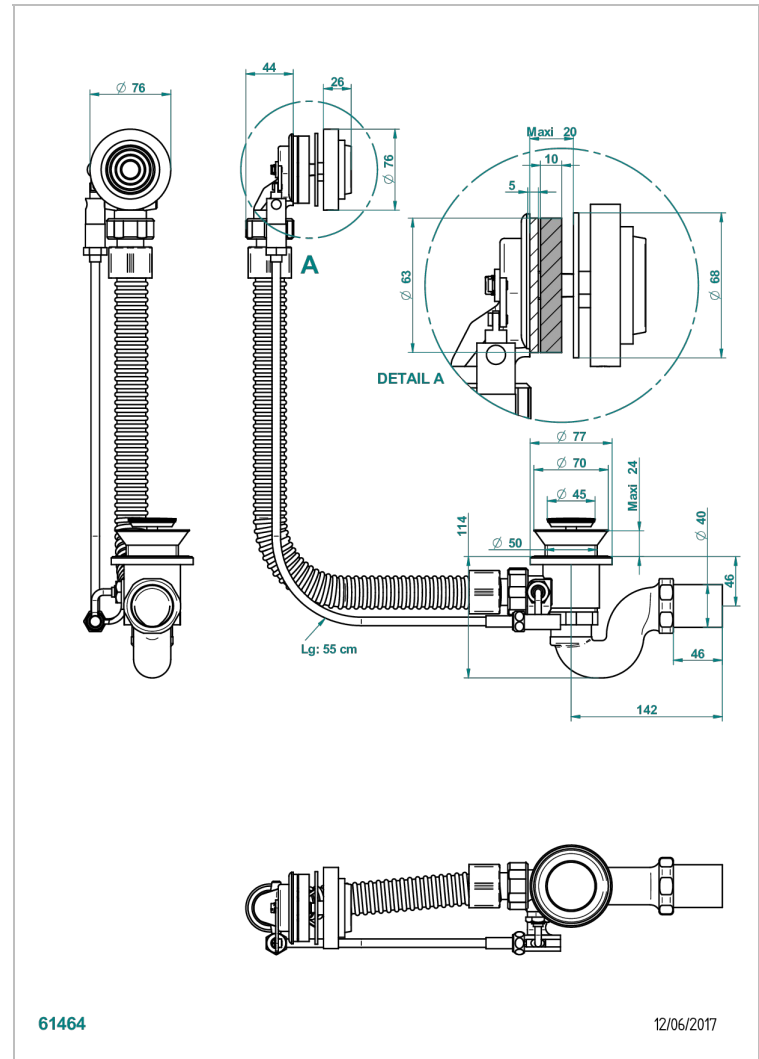

GRAND CENTRAL BLACK ONYX WITH LEVER

U9N-300

Desagüe automatico de bañera lg 55 cm

THG[®]
PARIS

CARACTERÍSTICAS

- Grand central Black Onyx with lever
- Desagüe automatico de bañera lg 55 cm

ACABADOS DISPONIBLES

Pvd marrón bronce mate - F34
Pvd umber - H66
Pvd umber mate - H67