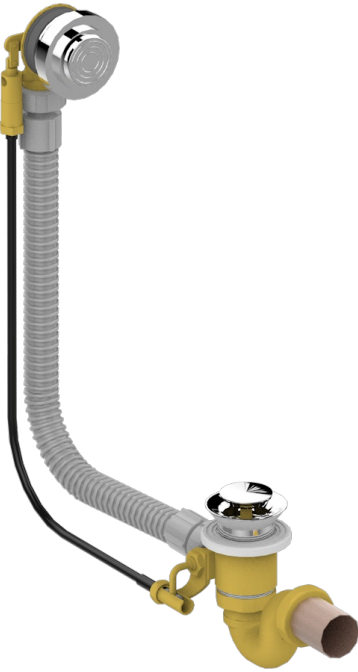

GRAND CENTRAL BLACK ONYX WITH LEVER

U9N-300

Desagüe automatico de bañera lg 55 cm

THG[®]
PARIS

CARACTERÍSTICAS

- Grand central Black Onyx with lever
- Desagüe automatico de bañera lg 55 cm

ACABADOS DISPONIBLES

Cromo - A02
Pvd blush - H62
Pvd blush mate - H60
Pvd color latón - H49
Pvd color latón mate - H50
Pvd color níquel - H55

Pvd color níquel mate - H56
Pvd color oro - H52
Pvd color oro mate - H53
Pvd grafito - H64
Pvd grafito mate - H65
Pvd marrón bronce - F33