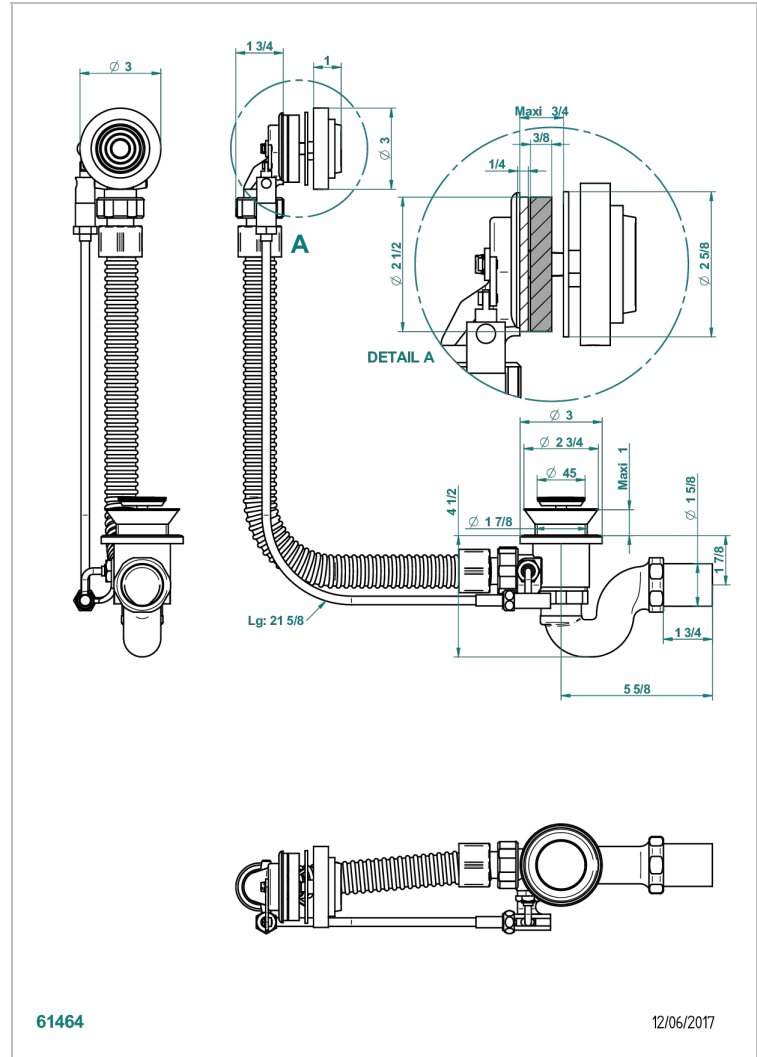

GRAND CENTRAL BLACK ONYX WITH LEVER

U9N-300

Desagüe automatico de bañera lg 55 cm

CARACTERÍSTICAS

- Grand central Black Onyx with lever
- Desagüe automatico de bañera lg 55 cm

ACABADOS DISPONIBLES

Cromo - A02
Pvd blush - H62
Pvd blush mate - H60
Pvd color latón - H49
Pvd color latón mate - H50
Pvd color níquel - H55