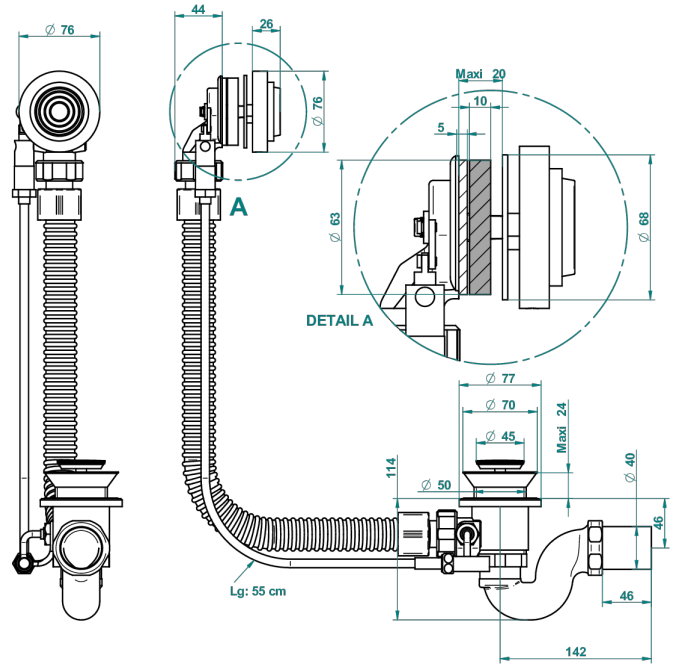

# GRAND CENTRAL BLACK ONYX WITH LEVER

U9N-300

Desagüe automatico de bañera lg 55 cm

THG<sup>®</sup>  
PARIS

61464

12/06/2017

## CARACTERÍSTICAS

- Grand central Black Onyx with lever
- Desagüe automatico de bañera lg 55 cm