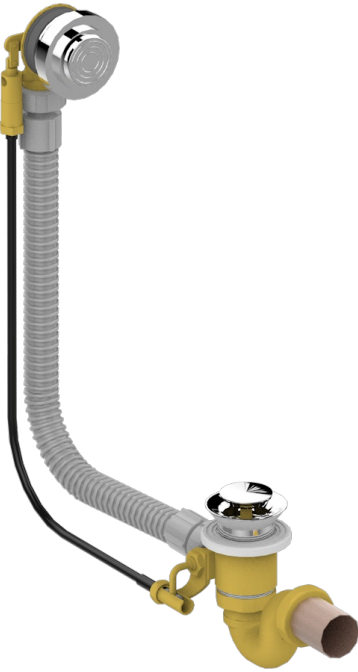

# GRAND CENTRAL BLACK ONYX WITH LEVER

U9N-300

Desagüe automatico de bañera lg 55 cm

THG<sup>®</sup>  
PARIS

61464

12/06/2017

## CARACTERÍSTICAS

- Grand central Black Onyx with lever
- Desagüe automatico de bañera lg 55 cm

## ACABADOS DISPONIBLES

Cromo - A02  
Pvd blush - H62  
Pvd blush mate - H60  
Pvd color latón - H49  
Pvd color latón mate - H50  
Pvd color níquel - H55

Pvd color níquel mate - H56  
Pvd color oro - H52  
Pvd color oro mate - H53  
Pvd grafito - H64  
Pvd grafito mate - H65  
Pvd marrón bronce - F33