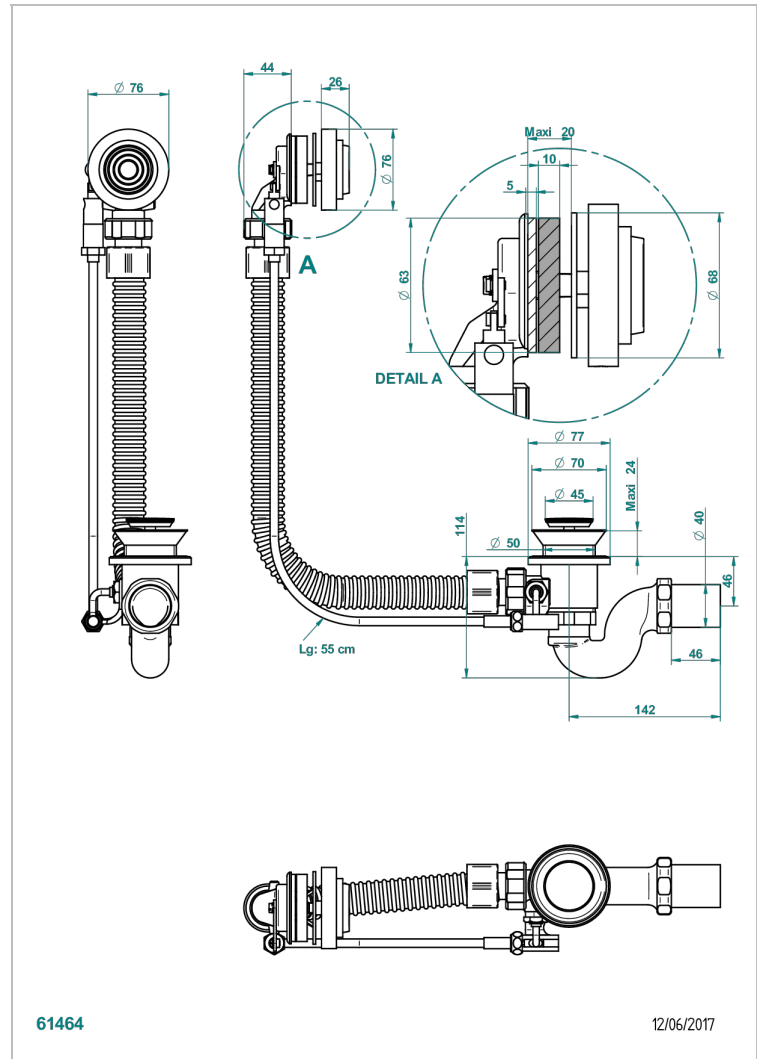

GRAND CENTRAL BLACK ONYX WITH LEVER

U9N-300

Wannenab- und Überlaufgarniturkabel 550 mm, THG Modell

THG[®]
PARIS

EIGENSCHAFTEN

- Grand central Black Onyx with lever
- Wannenab- und Überlaufgarniturkabel 550 mm, THG Modell

VERFÜGBARE OBERFLÄCHEN

Chrom - A02
Pvd blush - H62
Pvd blush matt - H60
Pvd bronze braun - F33
Pvd bronze braun matt - F34
Pvd gold - H52

Pvd gold matt - H53
Pvd graphite - H64
Pvd graphite matt - H65
Pvd messing - H49
Pvd messing matt - H50
Pvd nickel - H55

Pvd nickel matt - H56
Pvd umber - H66
Pvd umber matt - H67