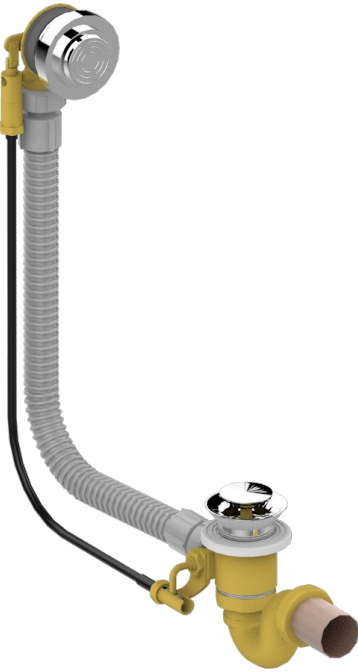

GRAND CENTRAL BLACK ONYX WITH LEVER

U9N-300

Wannenab- und Überlaufgarniturkabel 550 mm, THG Modell

THG[®]
PARIS

EIGENSCHAFTEN

- Grand central Black Onyx with lever
- Wannenab- und Überlaufgarniturkabel 550 mm, THG Modell

VERFÜGBARE OBERFLÄCHEN

Chrom - A02
Pvd blush - H62
Pvd blush matt - H60
Pvd bronze braun - F33
Pvd bronze braun matt - F34
Pvd gold - H52

Pvd gold matt - H53
Pvd graphite - H64
Pvd graphite matt - H65
Pvd messing - H49
Pvd messing matt - H50
Pvd nickel - H55

Pvd nickel matt - H56
Pvd umber - H66
Pvd umber matt - H67