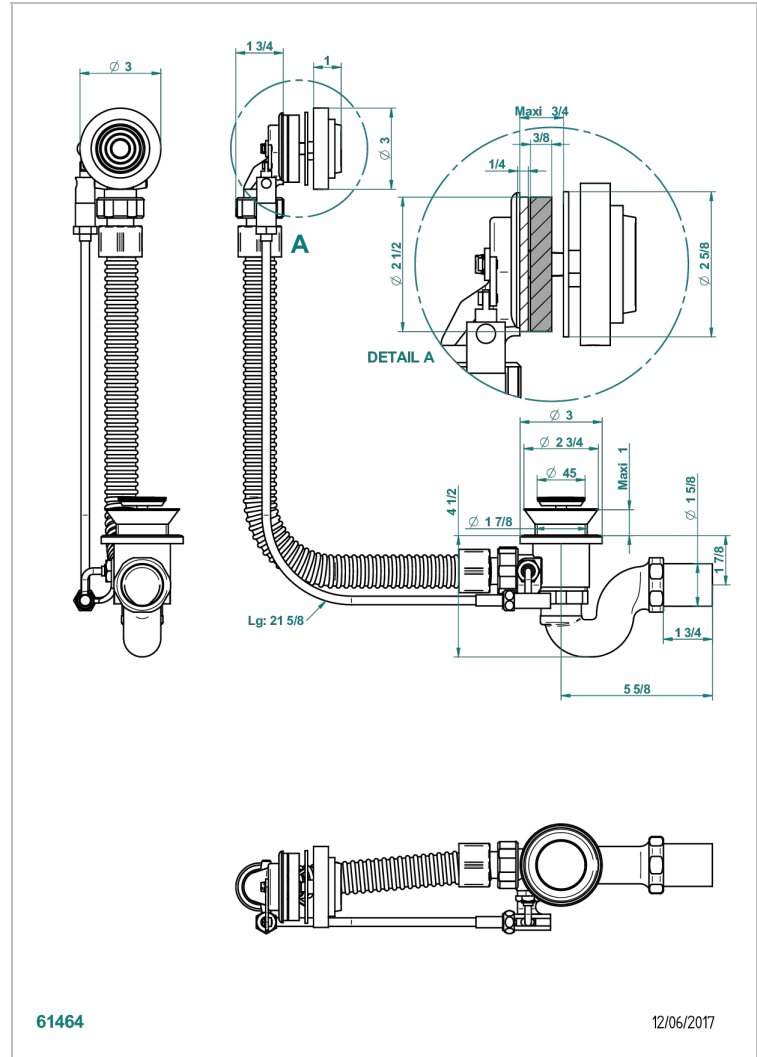

# GRAND CENTRAL BLACK ONYX WITH LEVER

U9N-300

Desagüe automatico de bañera lg 55 cm

61464

12/06/2017

## CARACTERÍSTICAS

- Grand central Black Onyx with lever
- Desagüe automatico de bañera lg 55 cm