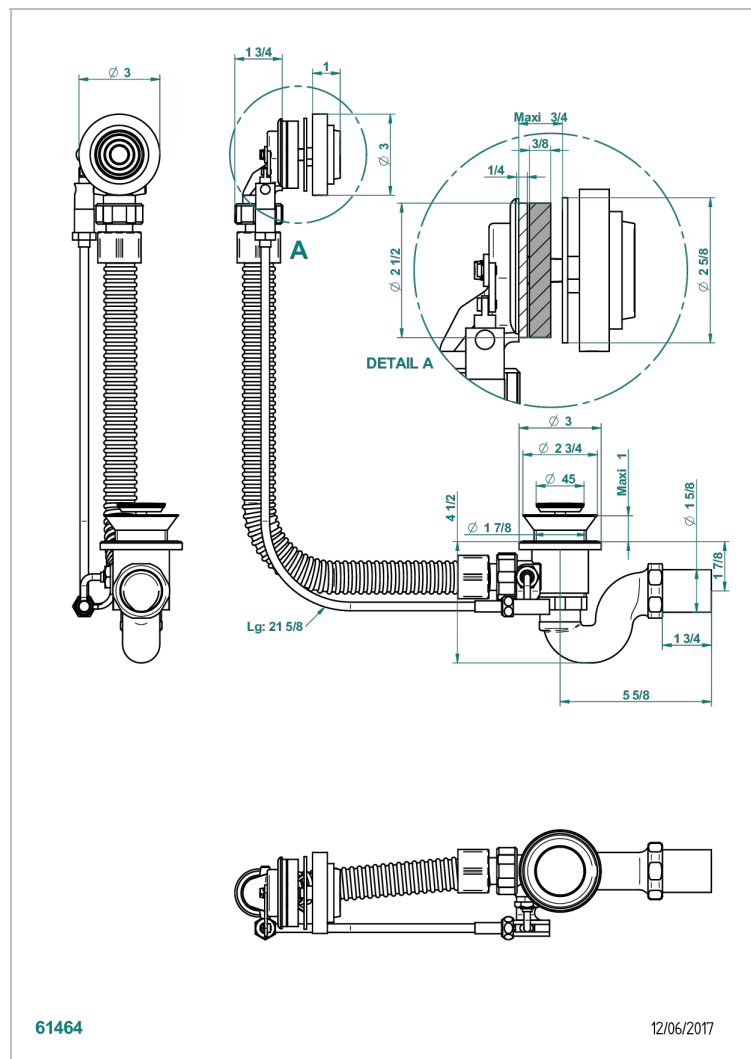

# GRAND CENTRAL BLACK ONYX WITH LEVER

U9N-300

Wannenab- und Überlaufgarniturkabel 550 mm, THG Modell

61464

12/06/2017

## EIGENSCHAFTEN

- Grand central Black Onyx with lever
- Wannenab- und Überlaufgarniturkabel 550 mm, THG Modell

Pvd nickel matt - H56  
Pvd umber - H66  
Pvd umber matt - H67