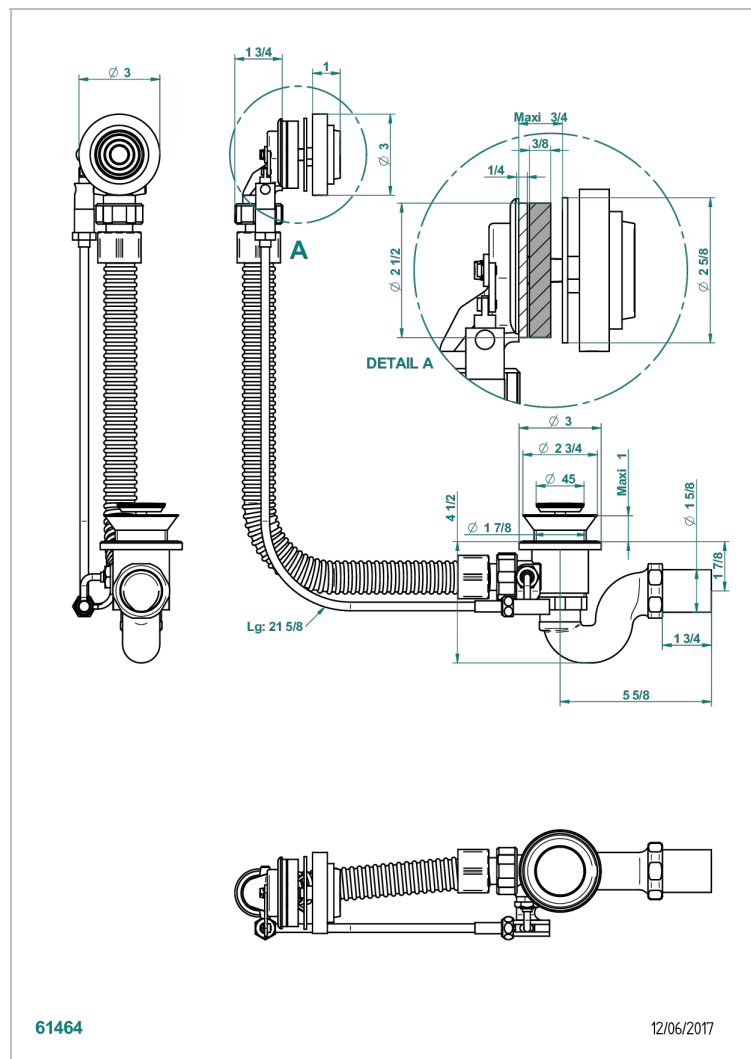

GRAND CENTRAL BLACK ONYX WITH LEVER

U9N-300

浴缸自动分水器，管线长55厘米

61464

12/06/2017

特色

- Grand central Black Onyx with lever
- 浴缸自动分水器，管线长55厘米

可选饰面