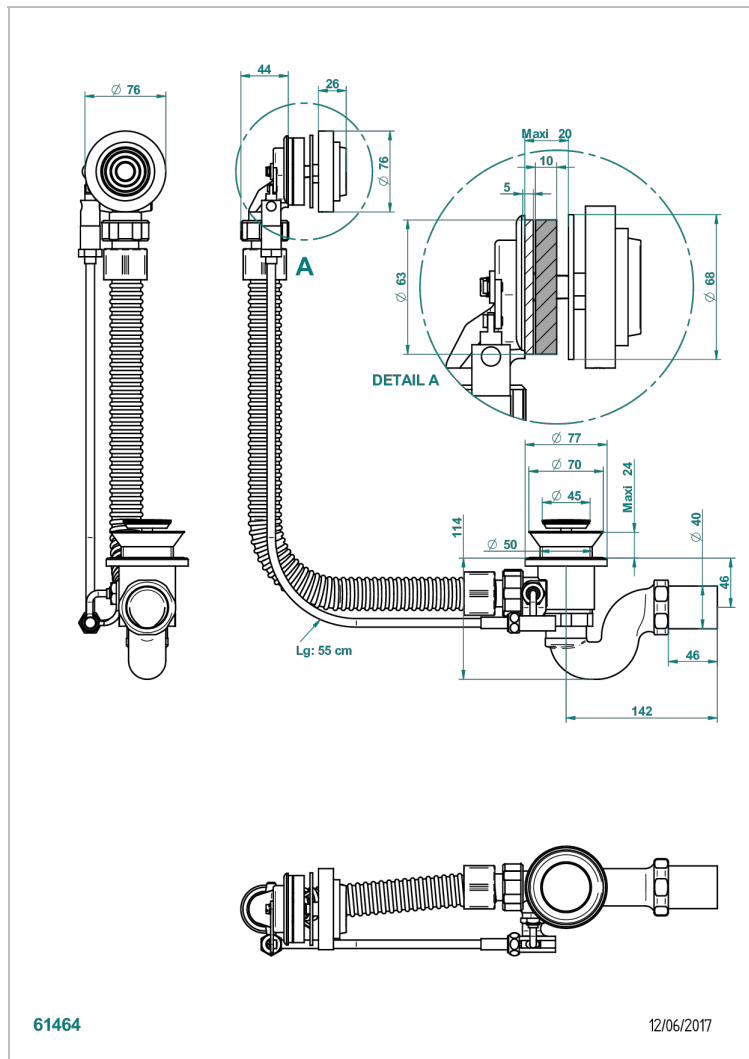

GRAND CENTRAL С РУЧКАМИ-КРЕСТИКАМИ С ЧЕРНЫМ ОНИКСОМ

THG[®]
PARIS

U9M-300

Перелив для ванны - модель THG

ХАРАКТЕРИСТИКИ

- Grand central с ручками-крестиками с чёрным ониксом
- Перелив для ванны - модель THG

Покрытие PVD матовый никель - H56
Покрытие PVD никель - H55
Хром - A02

61464

12/06/2017