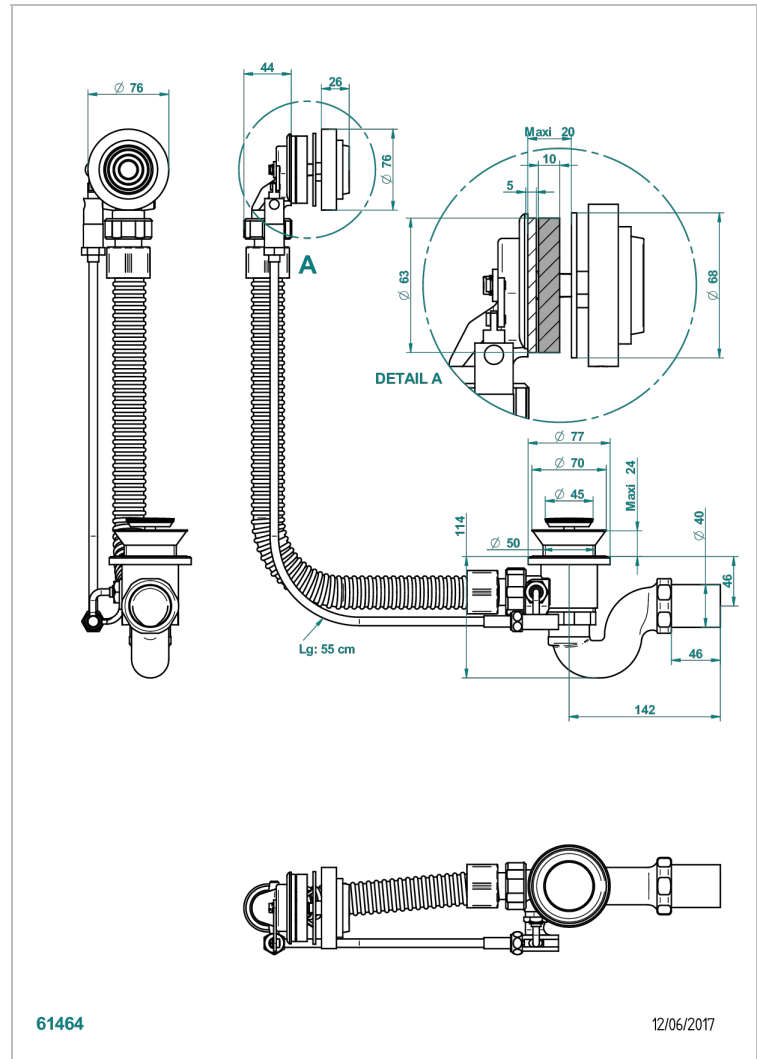

GRAND CENTRAL BLACK ONYX

U9M-300

Desagüe automatico de bañera lg 55 cm

THG[®]
PARIS

CARACTERÍSTICAS

- Grand central Black Onyx
- Desagüe automatico de bañera lg 55 cm

ACABADOS DISPONIBLES

Cromo - A02
Pvd blush - H62
Pvd blush mate - H60
Pvd color latón - H49
Pvd color latón mate - H50
Pvd color níquel - H55