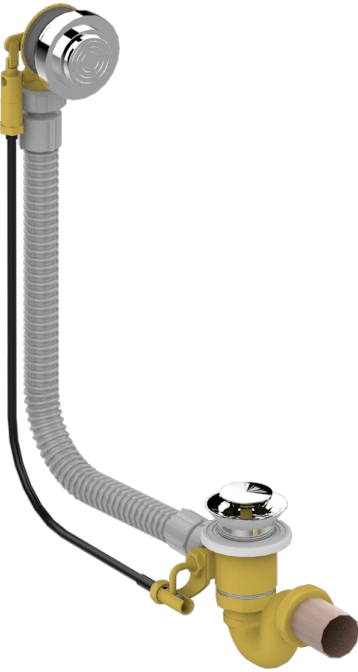

GRAND CENTRAL BLACK ONYX

U9M-300

Desagüe automatico de bañera lg 55 cm

THG[®]
PARIS

CARACTERÍSTICAS

- Grand central Black Onyx
- Desagüe automatico de bañera lg 55 cm

ACABADOS DISPONIBLES

Cromo - A02
Pvd blush - H62
Pvd blush mate - H60
Pvd color latón - H49
Pvd color latón mate - H50
Pvd color níquel - H55

Pvd color níquel mate - H56
Pvd color oro - H52
Pvd color oro mate - H53
Pvd grafito - H64
Pvd grafito mate - H65
Pvd marrón bronce - F33

Pvd marrón bronce mate - F34
Pvd umber - H66
Pvd umber mate - H67