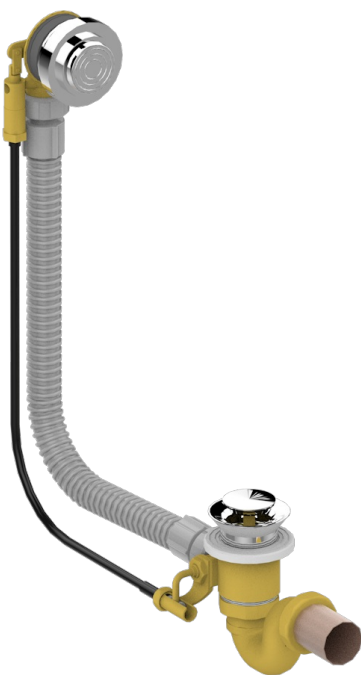

GRAND CENTRAL BLACK ONYX

U9M-300

Wannenab- und Überlaufgarniturkabel 550 mm, THG Modell

THG[®]
PARIS

61464

12/06/2017

EIGENSCHAFTEN

- Grand central Black Onyx
- Wannenab- und Überlaufgarniturkabel 550 mm, THG Modell

VERFÜGBARE OBERFLÄCHEN

Chrom - A02
Pvd blush - H62
Pvd blush matt - H60
Pvd bronze braun - F33
Pvd bronze braun matt - F34
Pvd gold - H52

Pvd gold matt - H53
Pvd graphite - H64
Pvd graphite matt - H65
Pvd messing - H49
Pvd messing matt - H50
Pvd nickel - H55

Pvd nickel matt - H56
Pvd umber - H66
Pvd umber matt - H67