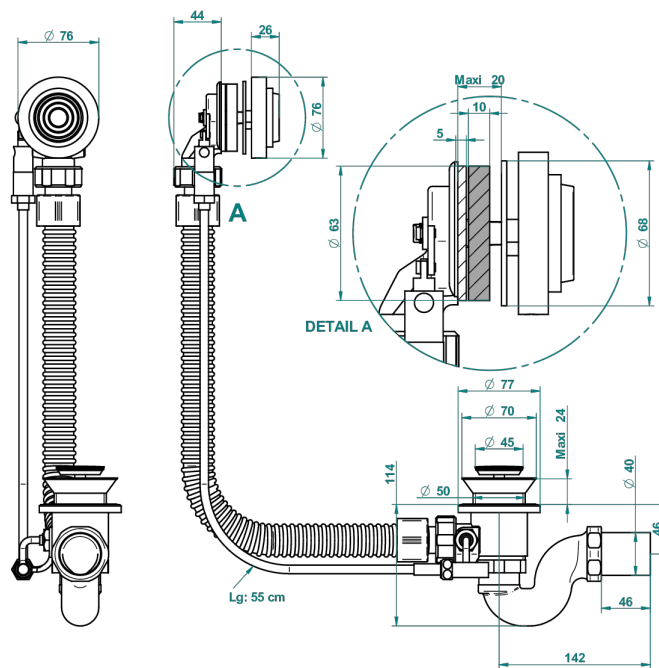

GRAND CENTRAL BLACK ONYX

U9M-300

Wannenab- und Überlaufgarniturkabel 550 mm, THG Modell

THG[®]
PARIS

61464

12/06/2017

EIGENSCHAFTEN

- Grand central Black Onyx
- Wannenab- und Überlaufgarniturkabel 550 mm, THG Modell