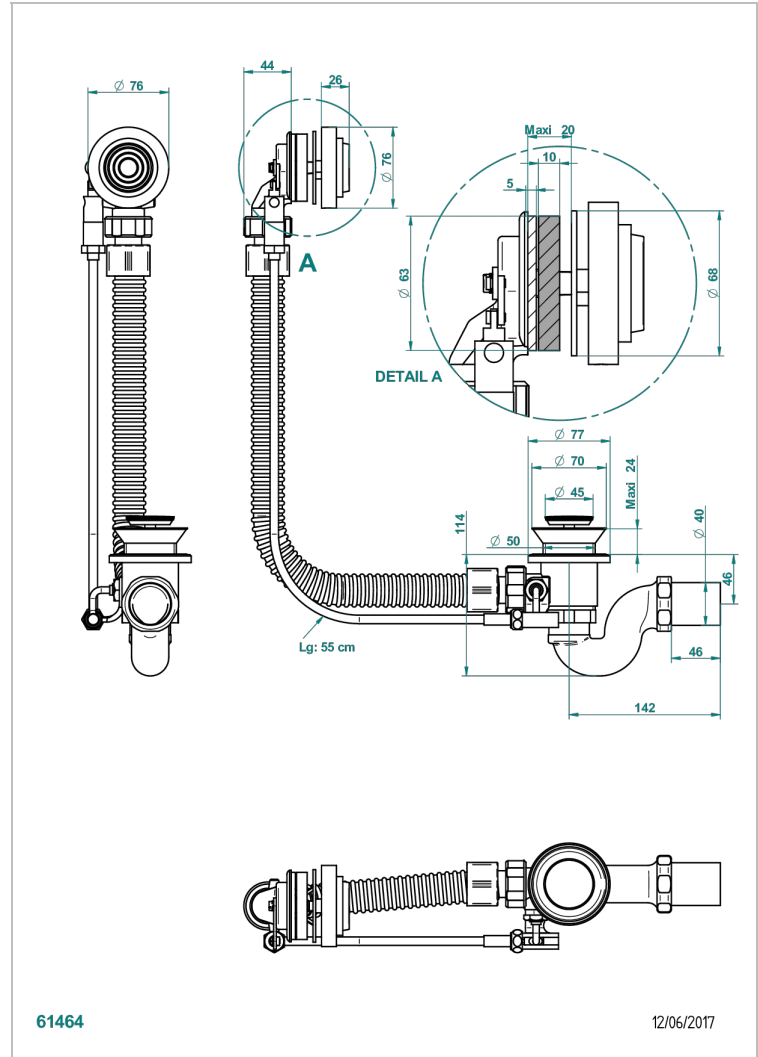

GRAND CENTRAL BLACK ONYX

U9M-300

浴缸自动分水器，管线长55厘米

THG[®]
PARIS

特色

- Grand central Black Onyx
- 浴缸自动分水器，管线长55厘米

可选饰面

Blush PVD - H62
Graphite PVD - H64
Matt Umber PVD - H67
Matt blush PVD - H60
Matt graphite PVD - H65
PVD哑光棕铜 - F34