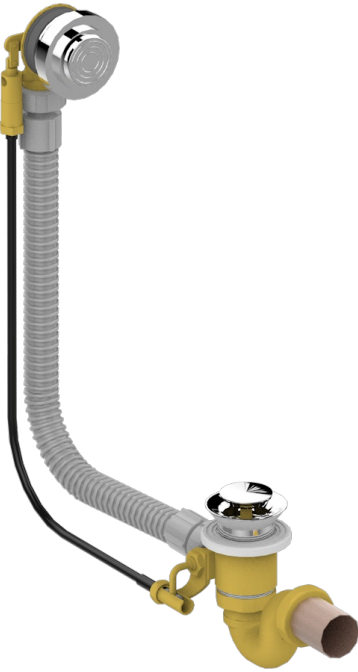

# GRAND CENTRAL BLACK ONYX

U9M-300

Desagüe automatico de bañera lg 55 cm

THG<sup>®</sup>  
PARIS

## CARACTERÍSTICAS

- Grand central Black Onyx
- Desagüe automatico de bañera lg 55 cm

## ACABADOS DISPONIBLES

Cromo - A02  
Pvd blush - H62  
Pvd blush mate - H60  
Pvd color latón - H49  
Pvd color latón mate - H50  
Pvd color níquel - H55

Pvd color níquel mate - H56  
Pvd color oro - H52  
Pvd color oro mate - H53  
Pvd grafito - H64  
Pvd grafito mate - H65  
Pvd marrón bronce - F33