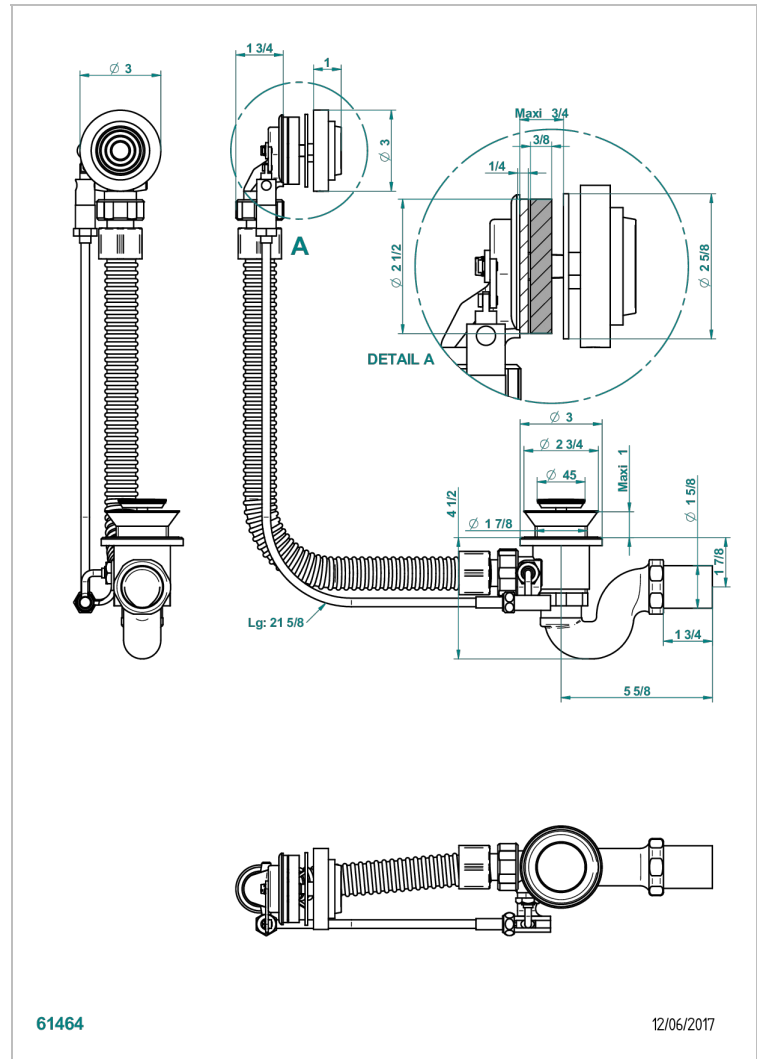

# GRAND CENTRAL BLACK ONYX

U9M-300

Desagüe automatico de bañera lg 55 cm

THG<sup>®</sup>  
PARIS

## CARACTERÍSTICAS

- Grand central Black Onyx
- Desagüe automatico de bañera lg 55 cm