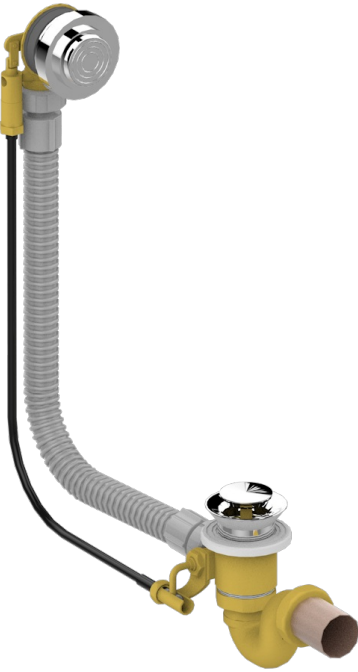

GRAND CENTRAL BLACK ONYX

U9M-300

Wannenab- und Überlaufgarniturkabel 550 mm, THG Modell

THG[®]
PARIS

EIGENSCHAFTEN

- Grand central Black Onyx
- Wannenab- und Überlaufgarniturkabel 550 mm, THG Modell

VERFÜGBARE OBERFLÄCHEN

Chrom - A02
Pvd blush - H62
Pvd blush matt - H60
Pvd bronze braun - F33
Pvd bronze braun matt - F34
Pvd gold - H52

Pvd gold matt - H53
Pvd graphite - H64
Pvd graphite matt - H65
Pvd messing - H49
Pvd messing matt - H50
Pvd nickel - H55

Pvd nickel matt - H56
Pvd umber - H66
Pvd umber matt - H67