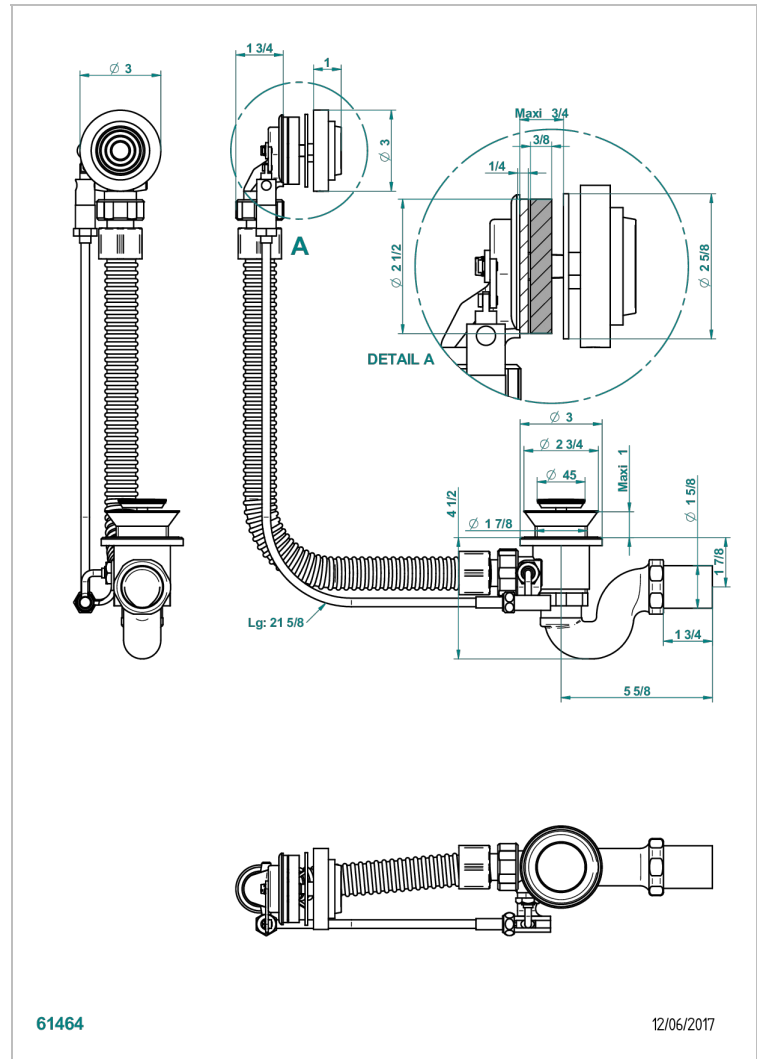

GRAND CENTRAL BLACK ONYX

U9M-300

Wannenab- und Überlaufgarniturkabel 550 mm, THG Modell

THG[®]
PARIS

EIGENSCHAFTEN

- Grand central Black Onyx
- Wannenab- und Überlaufgarniturkabel 550 mm, THG Modell

VERFÜGBARE OBERFLÄCHEN

Pvd nickel matt - H56
Pvd umber - H66
Pvd umber matt - H67