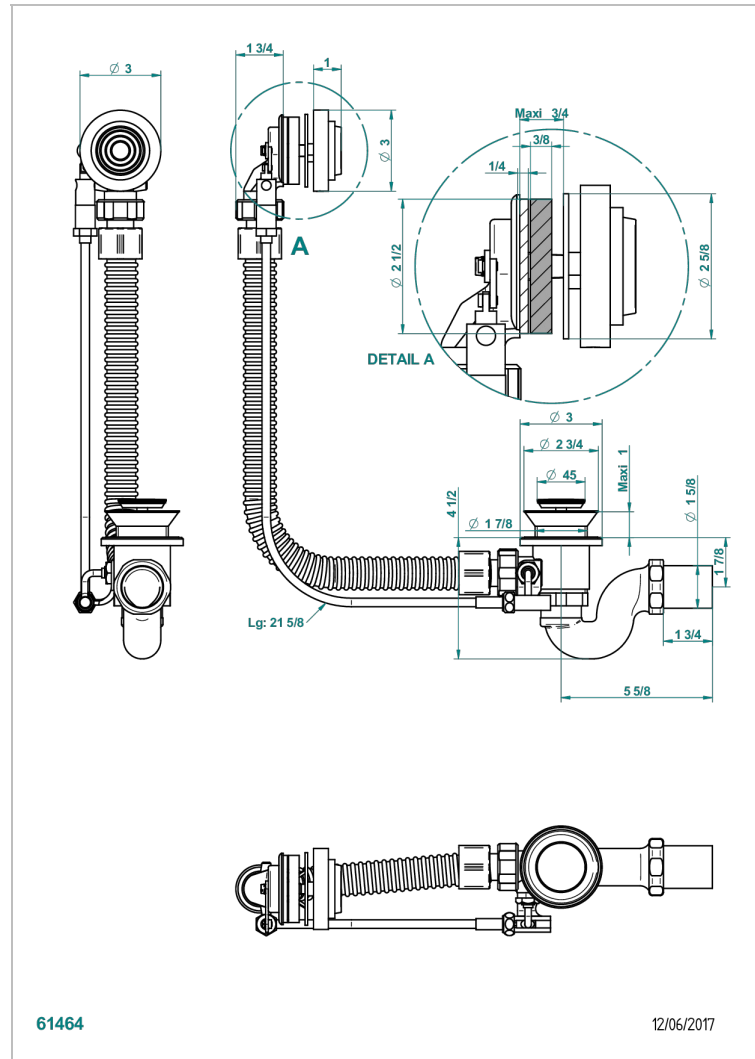

GRAND CENTRAL BLACK ONYX

U9M-300

浴缸自动分水器，管线长55厘米

THG[®]
PARIS

特色

- Grand central Black Onyx
- 浴缸自动分水器，管线长55厘米

可选饰面

Blush PVD - H62
Graphite PVD - H64
Matt Umber PVD - H67
Matt blush PVD - H60
Matt graphite PVD - H65
PVD哑光棕铜 - F34