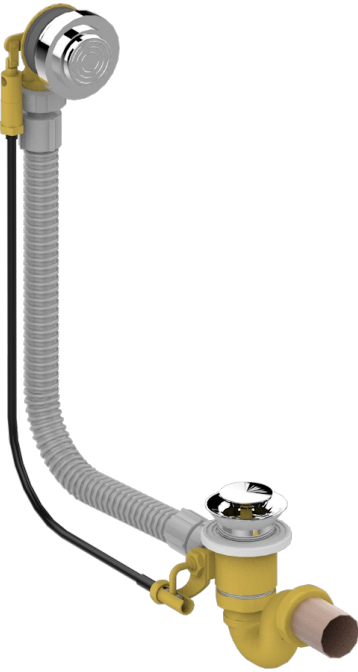

GRAND CENTRAL BLACK ONYX

U9M-300

浴缸自动分水器，管线长55厘米

THG[®]
PARIS

特色

- Grand central Black Onyx
- 浴缸自动分水器，管线长55厘米

可选饰面

Blush PVD - H62
Graphite PVD - H64
Matt Umber PVD - H67
Matt blush PVD - H60
Matt graphite PVD - H65
PVD哑光棕铜 - F34

PVD哑光金 - H53
PVD哑光铜 - H50
PVD哑光镍 - H56
PVD抛光铜 - H49
PVD棕铜 - F33
PVD金色 - H52

PVD镍 - H55
Umber PVD - H66
抛光铬 - A02