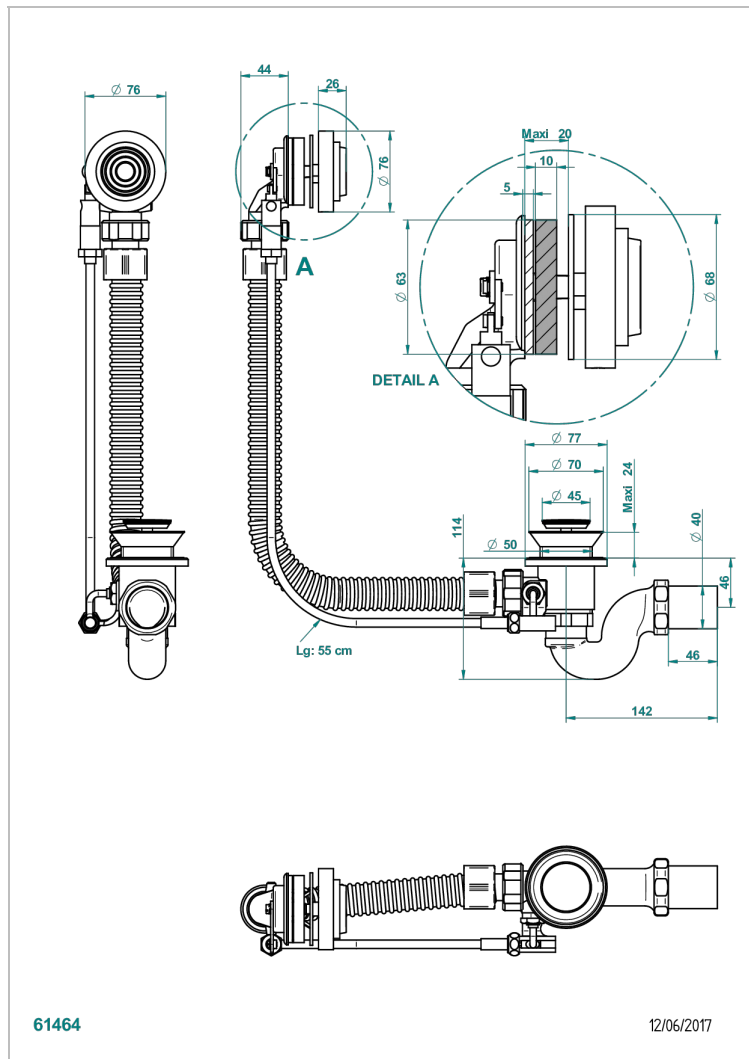

GRAND CENTRAL С МЕТАЛЛИЧЕСКИМИ РУЧКАМИ-РУКОЯТКАМИ

THG[®]
PARIS

U9L-300

Перелив для ванны - модель THG

ХАРАКТЕРИСТИКИ

- Grand central с металлическими ручками-рукоятками
- Перелив для ванны - модель THG

ДОСТУПНЫЕ ВАРИАНТЫ ПОКРЫТИЙ

Покрытие PVD матовый никель - H56
Покрытие PVD никель - H55
Хром - A02