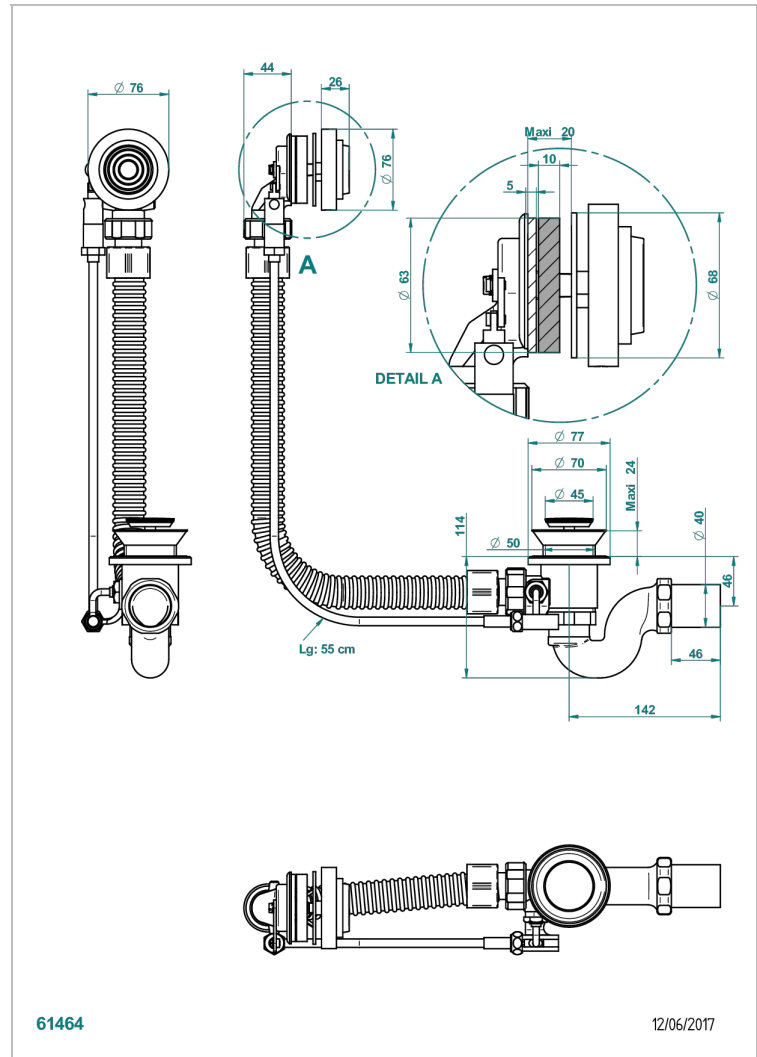

GRAND CENTRAL METAL WITH LEVER

U9L-300

Desagüe automatico de bañera lg 55 cm

THG[®]
PARIS

CARACTERÍSTICAS

- Grand central Metal with lever
- Desagüe automatico de bañera lg 55 cm

ACABADOS DISPONIBLES

Cromo - A02
Pvd blush - H62
Pvd blush mate - H60
Pvd color latón - H49
Pvd color latón mate - H50
Pvd color níquel - H55