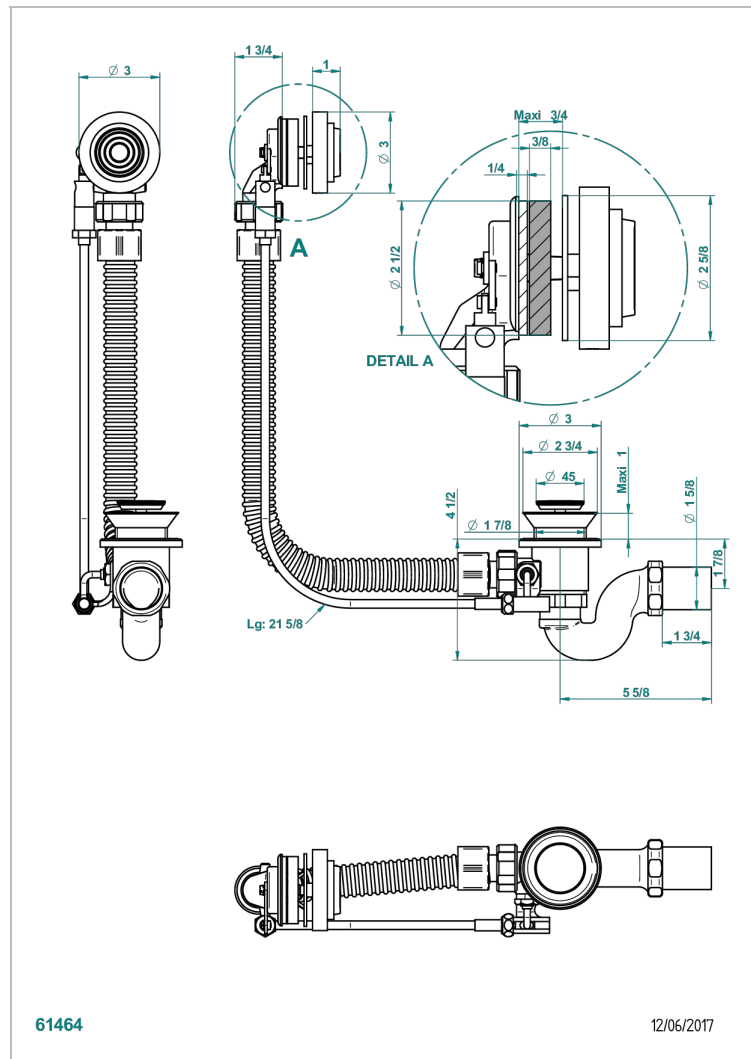

# GRAND CENTRAL С МЕТАЛЛИЧЕСКИМИ РУЧКАМИ-РУКОЯТКАМИ

THG<sup>®</sup>  
PARIS

U9L-300

Перелив для ванны - модель THG

61464

12/06/2017

## ХАРАКТЕРИСТИКИ

- Grand central с металлическими ручками-рукоятками
- Перелив для ванны - модель THG