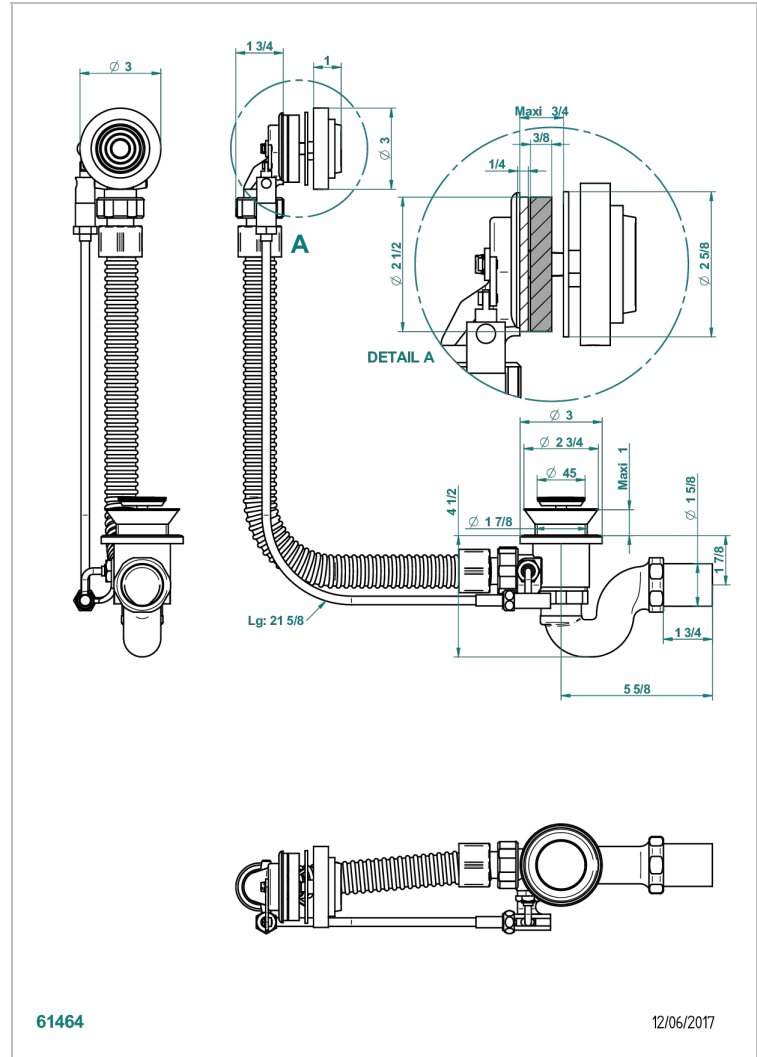

GRAND CENTRAL METAL WITH LEVER

U9L-300

Desagüe automatico de bañera lg 55 cm

THG[®]
PARIS

CARACTERÍSTICAS

- Grand central Metal with lever
- Desagüe automatico de bañera lg 55 cm

ACABADOS DISPONIBLES

Cromo - A02
Pvd blush - H62
Pvd blush mate - H60
Pvd color latón - H49
Pvd color latón mate - H50
Pvd color níquel - H55