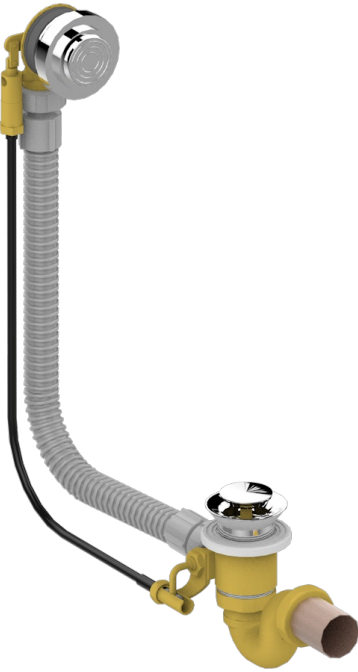

GRAND CENTRAL METAL WITH LEVER

U9L-300

Wannenab- und Überlaufgarniturkabel 550 mm, THG Modell

THG[®]
PARIS

EIGENSCHAFTEN

- Grand central Metal with lever
- Wannenab- und Überlaufgarniturkabel 550 mm, THG Modell

VERFÜGBARE OBERFLÄCHEN

Chrom - A02
Pvd blush - H62
Pvd blush matt - H60
Pvd bronze braun - F33
Pvd bronze braun matt - F34
Pvd gold - H52

Pvd gold matt - H53
Pvd graphite - H64
Pvd graphite matt - H65
Pvd messing - H49
Pvd messing matt - H50
Pvd nickel - H55

Pvd nickel matt - H56
Pvd umber - H66
Pvd umber matt - H67