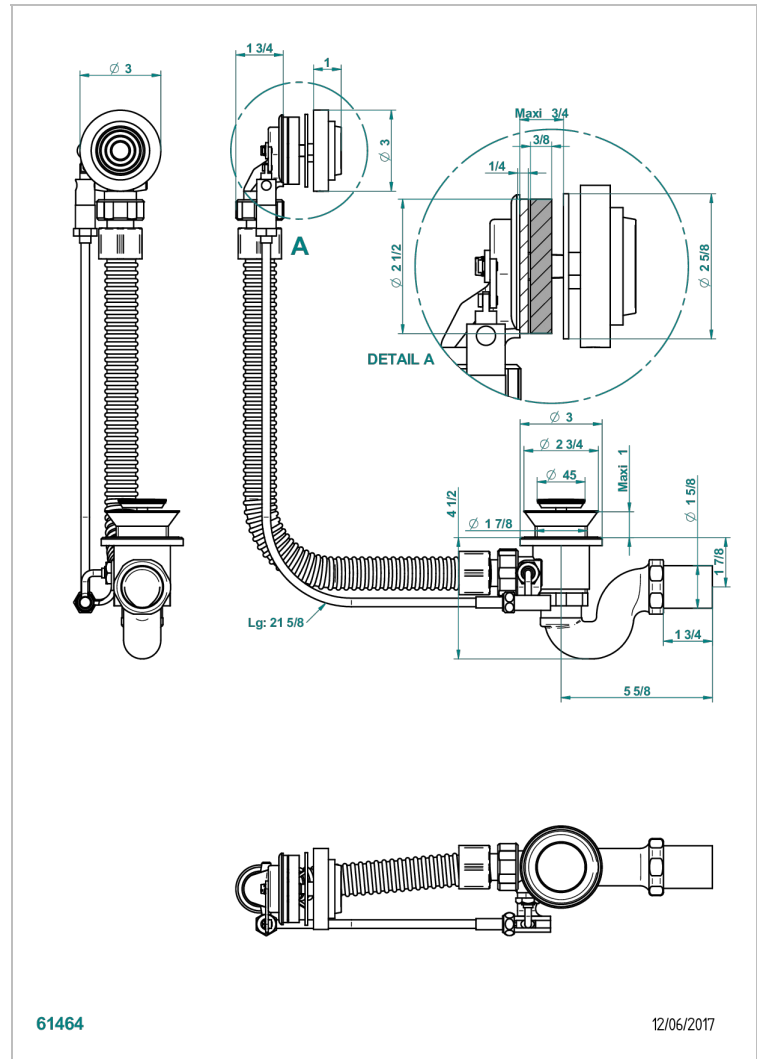

GRAND CENTRAL METAL WITH LEVER

U9L-300

Wannenab- und Überlaufgarniturkabel 550 mm, THG Modell

THG[®]
PARIS

EIGENSCHAFTEN

- Grand central Metal with lever
- Wannenab- und Überlaufgarniturkabel 550 mm, THG Modell

VERFÜGBARE OBERFLÄCHEN

Chrom - A02
Pvd blush - H62
Pvd blush matt - H60
Pvd bronze braun - F33
Pvd bronze braun matt - F34
Pvd gold - H52

Pvd gold matt - H53
Pvd graphite - H64
Pvd graphite matt - H65
Pvd messing - H49
Pvd messing matt - H50
Pvd nickel - H55

Pvd nickel matt - H56
Pvd umber - H66
Pvd umber matt - H67