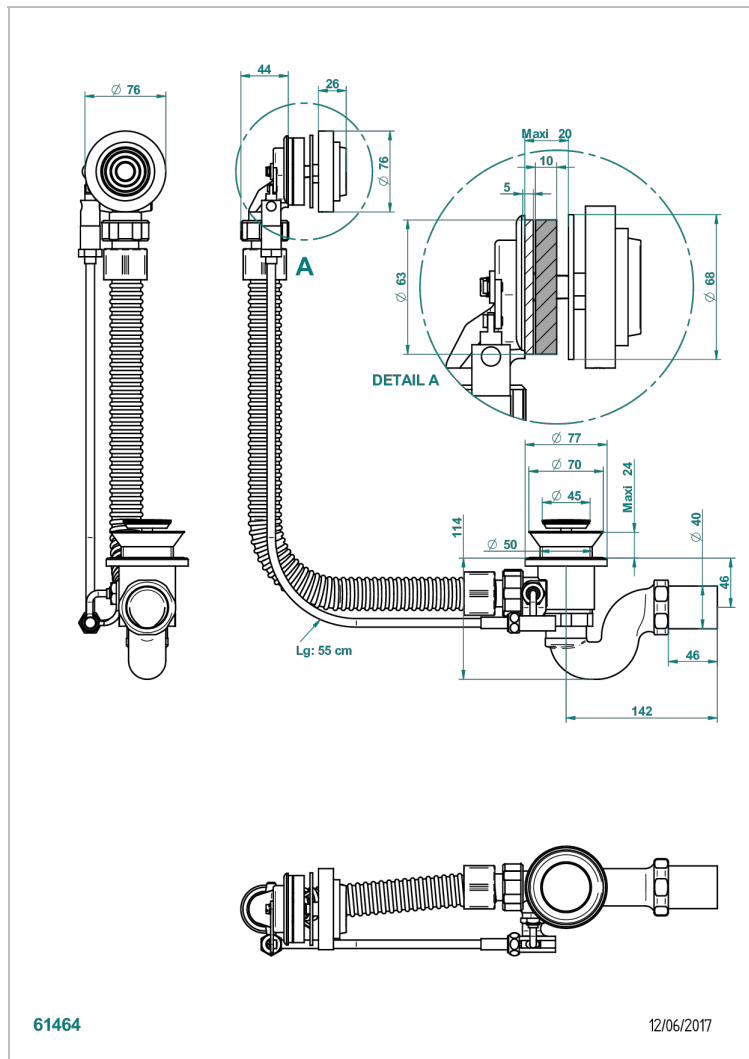

GRAND CENTRAL С МЕТАЛЛИЧЕСКИМИ РУЧКАМИ-КРЕСТИКАМИ

THG[®]
PARIS

U9K-300

Перелив для ванны - модель THG

61464

12/06/2017

ХАРАКТЕРИСТИКИ

- Grand central с металлическими ручками-крестиками
- Перелив для ванны - модель THG

Покрытие PVD матовый никель - H56
Покрытие PVD никель - H55
Хром - A02