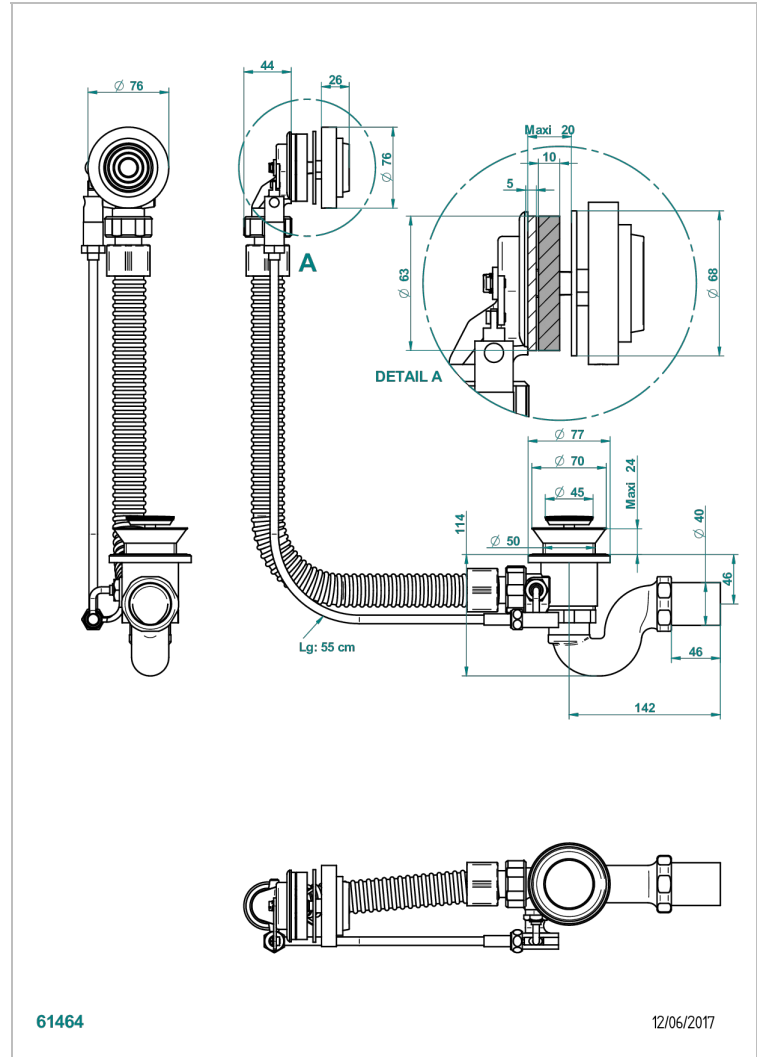

GRAND CENTRAL METAL

U9K-300

Desagüe automatico de bañera lg 55 cm

THG[®]
PARIS

CARACTERÍSTICAS

- Grand central Metal
- Desagüe automatico de bañera lg 55 cm

ACABADOS DISPONIBLES

Cromo - A02
Pvd blush - H62
Pvd blush mate - H60
Pvd color latón - H49
Pvd color latón mate - H50
Pvd color níquel - H55