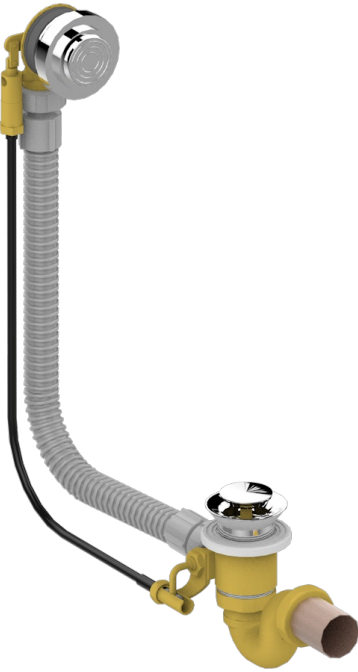

# GRAND CENTRAL METAL

U9K-300

Wannenab- und Überlaufgarniturkabel 550 mm, THG Modell

THG<sup>®</sup>  
PARIS

## EIGENSCHAFTEN

- Grand central Metal
- Wannenab- und Überlaufgarniturkabel 550 mm, THG Modell

## VERFÜGBARE OBERFLÄCHEN

Chrom - A02  
Pvd blush - H62  
Pvd blush matt - H60  
Pvd bronze braun - F33  
Pvd bronze braun matt - F34  
Pvd gold - H52

Pvd gold matt - H53  
Pvd graphite - H64  
Pvd graphite matt - H65  
Pvd messing - H49  
Pvd messing matt - H50  
Pvd nickel - H55