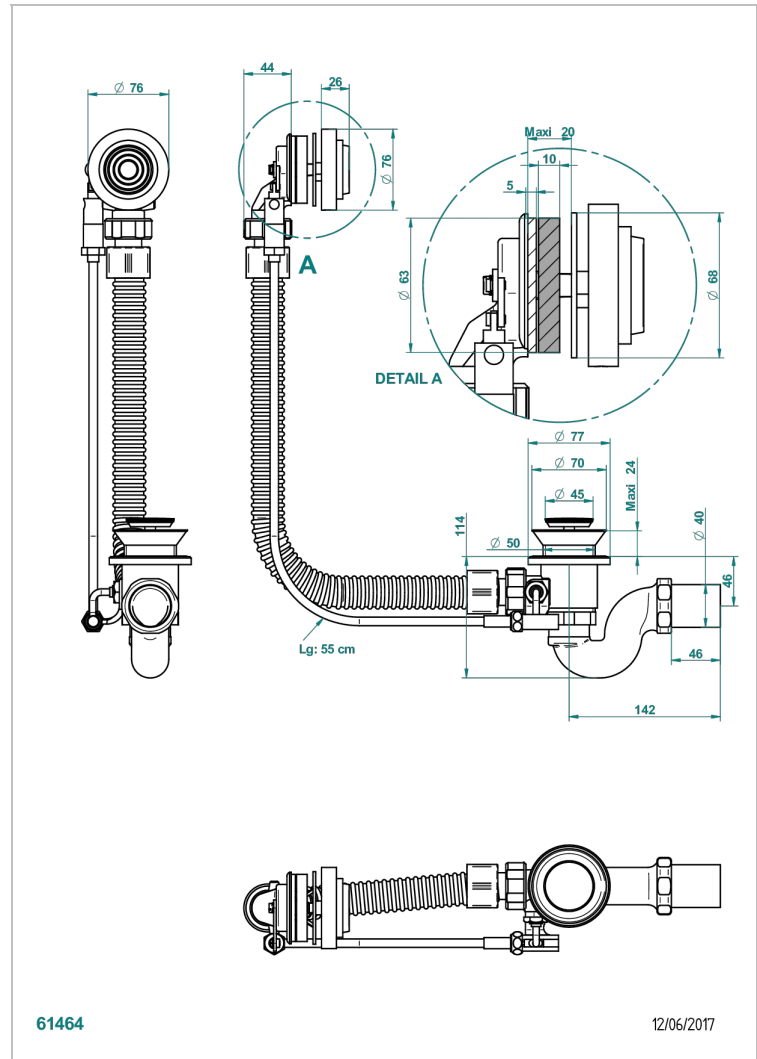

# GRAND CENTRAL METAL

U9K-300

Wannenab- und Überlaufgarniturkabel 550 mm, THG Modell

THG<sup>®</sup>  
PARIS

## EIGENSCHAFTEN

- Grand central Metal
- Wannenab- und Überlaufgarniturkabel 550 mm, THG Modell

## VERFÜGBARE OBERFLÄCHEN

Chrom - A02  
Pvd blush - H62  
Pvd blush matt - H60  
Pvd bronze braun - F33  
Pvd bronze braun matt - F34  
Pvd gold - H52

Pvd gold matt - H53  
Pvd graphite - H64  
Pvd graphite matt - H65  
Pvd messing - H49  
Pvd messing matt - H50  
Pvd nickel - H55