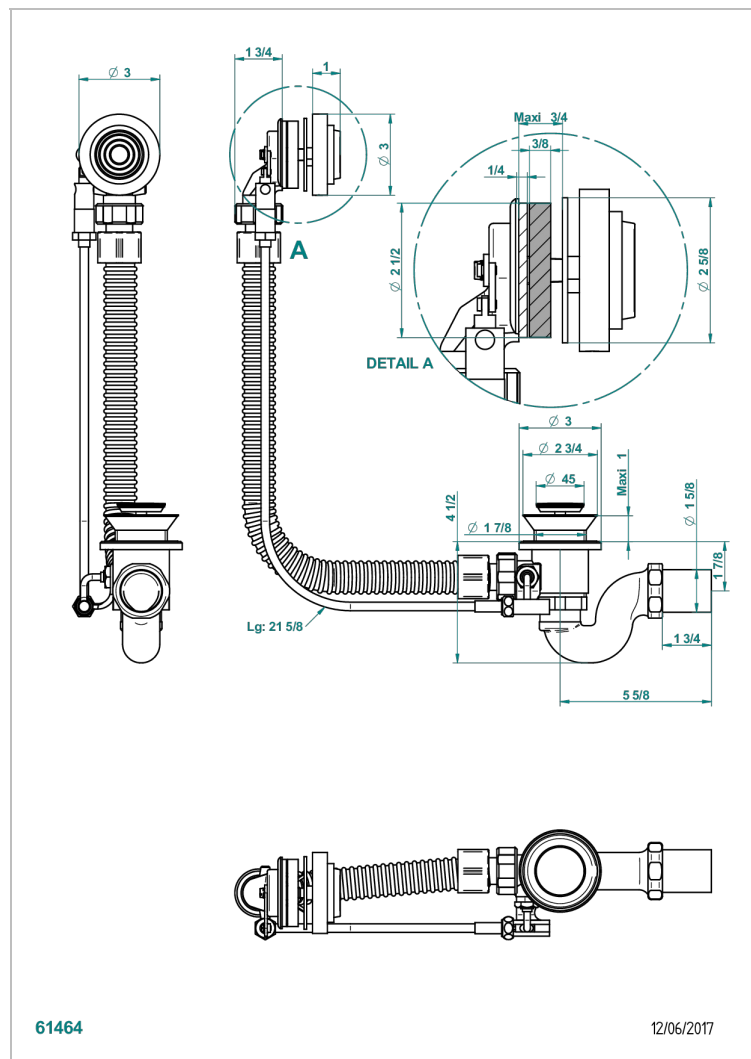

GRAND CENTRAL METAL

U9K-300

Desagüe automatico de bañera lg 55 cm

THG[®]
PARIS

CARACTERÍSTICAS

- Grand central Metal
- Desagüe automatico de bañera lg 55 cm

ACABADOS DISPONIBLES

Cromo - A02
Pvd blush - H62
Pvd blush mate - H60
Pvd color latón - H49
Pvd color latón mate - H50
Pvd color níquel - H55