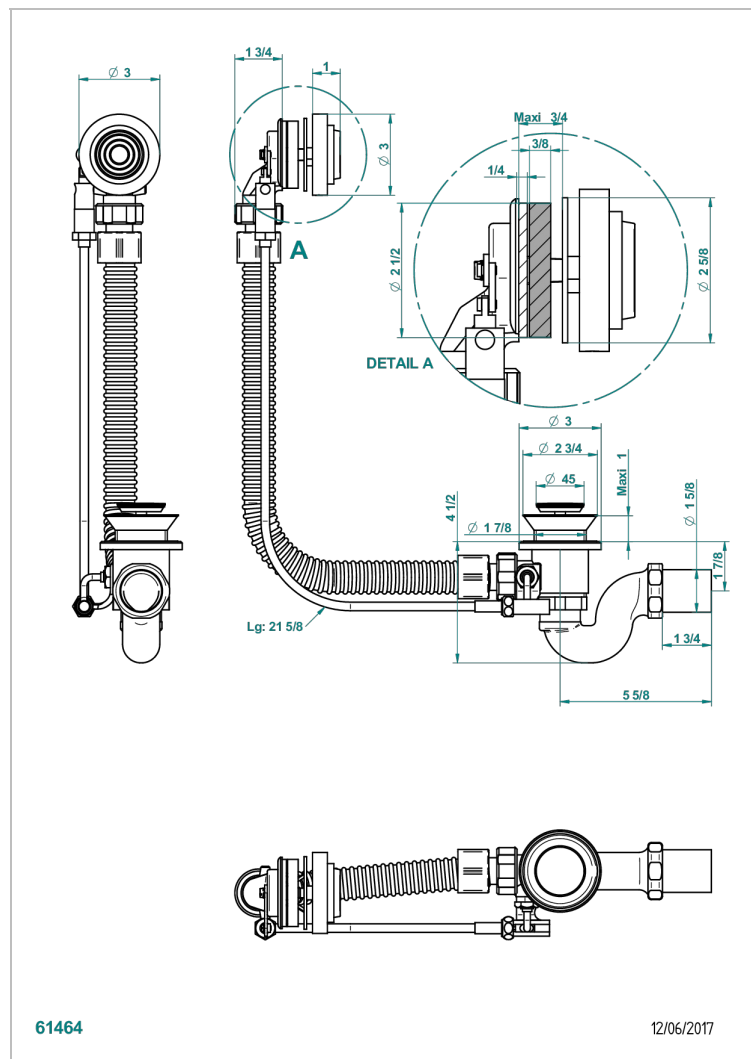

GRAND CENTRAL METAL

U9K-300

Wannenab- und Überlaufgarniturkabel 550 mm, THG Modell

THG[®]
PARIS

EIGENSCHAFTEN

- Grand central Metal
- Wannenab- und Überlaufgarniturkabel 550 mm, THG Modell

VERFÜGBARE OBERFLÄCHEN

Pvd nickel matt - H56
Pvd umber - H66
Pvd umber matt - H67