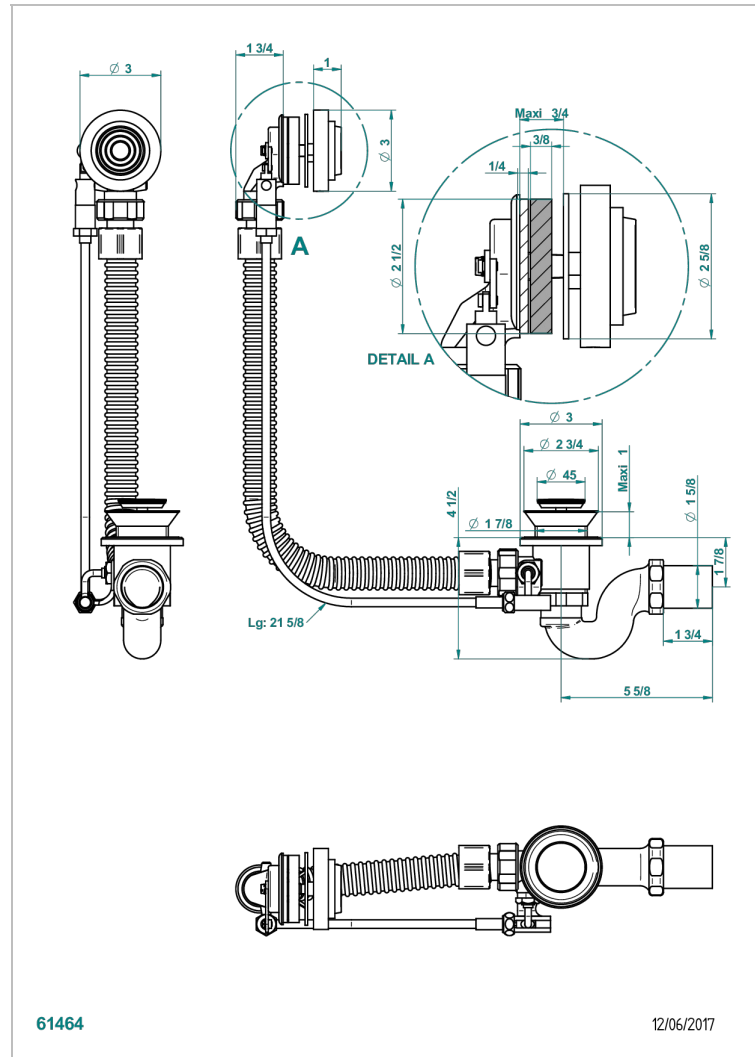

GRAND CENTRAL METAL

U9K-300

浴缸自动分水器，管线长55厘米

THG[®]
PARIS

特色

- Grand central Metal
- 浴缸自动分水器，管线长55厘米

可选饰面

Blush PVD - H62
Graphite PVD - H64
Matt Umber PVD - H67
Matt blush PVD - H60
Matt graphite PVD - H65
PVD哑光棕铜 - F34