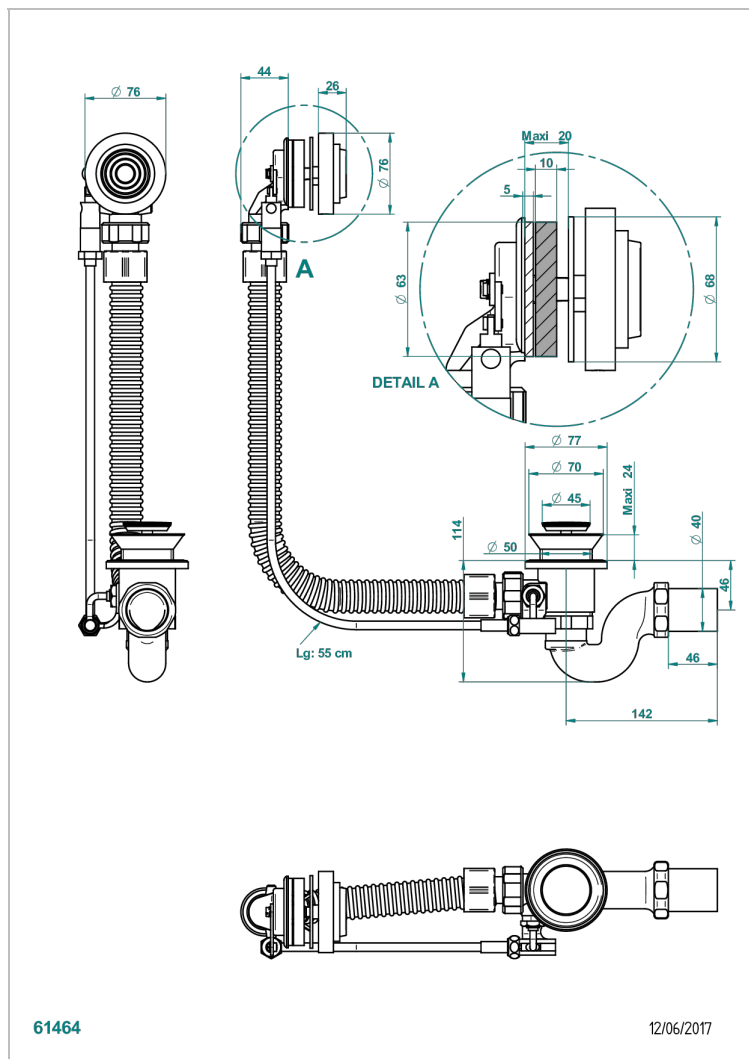

WEST COAST WHITE ONYX WITH LEVER HANDLES

U9H-300

Desagüe automatico de bañera lg 55 cm

CARACTERÍSTICAS

- West Coast White Onyx with lever handles
- Desagüe automatico de bañera lg 55 cm

ACABADOS DISPONIBLES

Pvd marrón bronce mate - F34
Pvd umber - H66
Pvd umber mate - H67