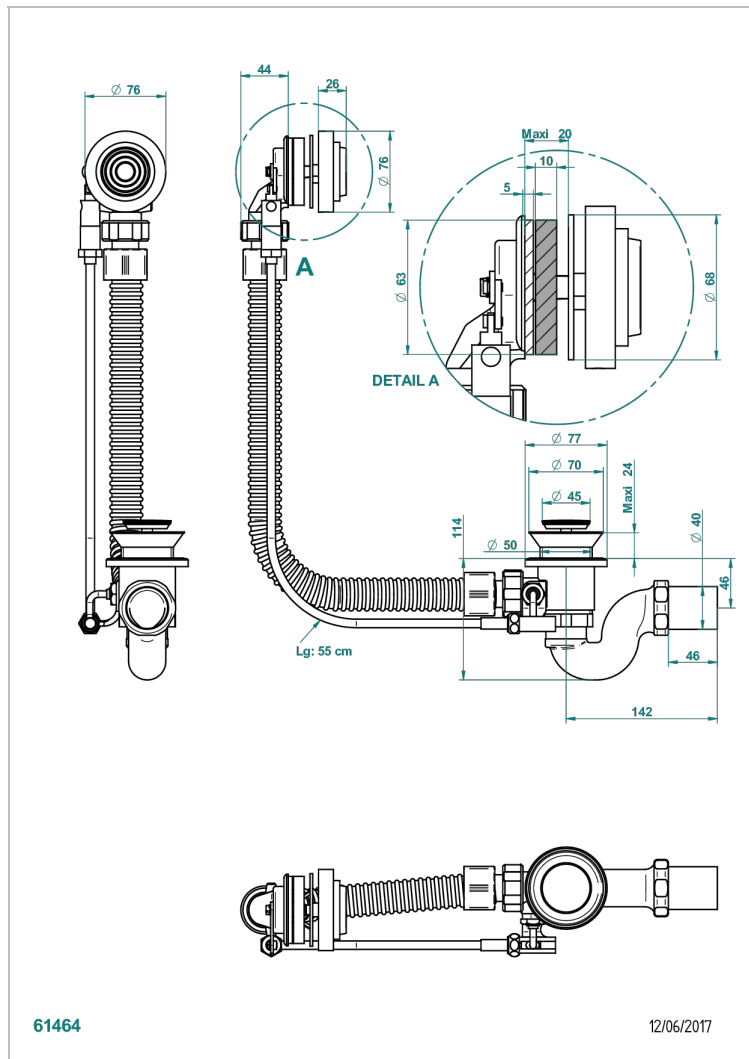

WEST COAST WHITE ONYX WITH LEVER HANDLES

U9H-300

Wannenab- und Überlaufgarniturkabel 550 mm, THG Modell

EIGENSCHAFTEN

- West Coast White Onyx with lever handles
- Wannenab- und Überlaufgarniturkabel 550 mm, THG Modell

VERFÜGBARE OBERFLÄCHEN

Chrom - A02
Pvd blush - H62
Pvd blush matt - H60
Pvd bronze braun - F33
Pvd bronze braun matt - F34
Pvd gold - H52

Pvd gold matt - H53
Pvd graphite - H64
Pvd graphite matt - H65
Pvd messing - H49
Pvd messing matt - H50
Pvd nickel - H55

Pvd nickel matt - H56
Pvd umber - H66
Pvd umber matt - H67