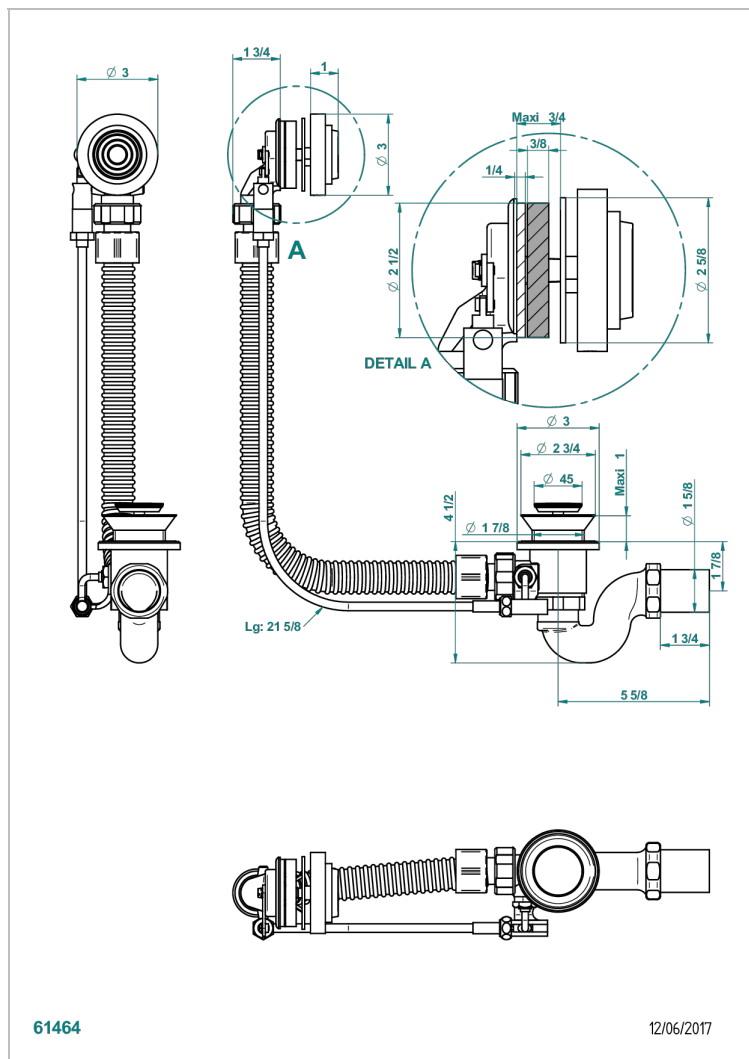

WEST COAST WHITE ONYX WITH LEVER HANDLES

U9H-300

Desagüe automatico de bañera lg 55 cm

61464

12/06/2017

CARACTERÍSTICAS

- West Coast White Onyx with lever handles
- Desagüe automatico de bañera lg 55 cm

ACABADOS DISPONIBLES

Pvd marrón bronce mate - F34
Pvd umber - H66
Pvd umber mate - H67