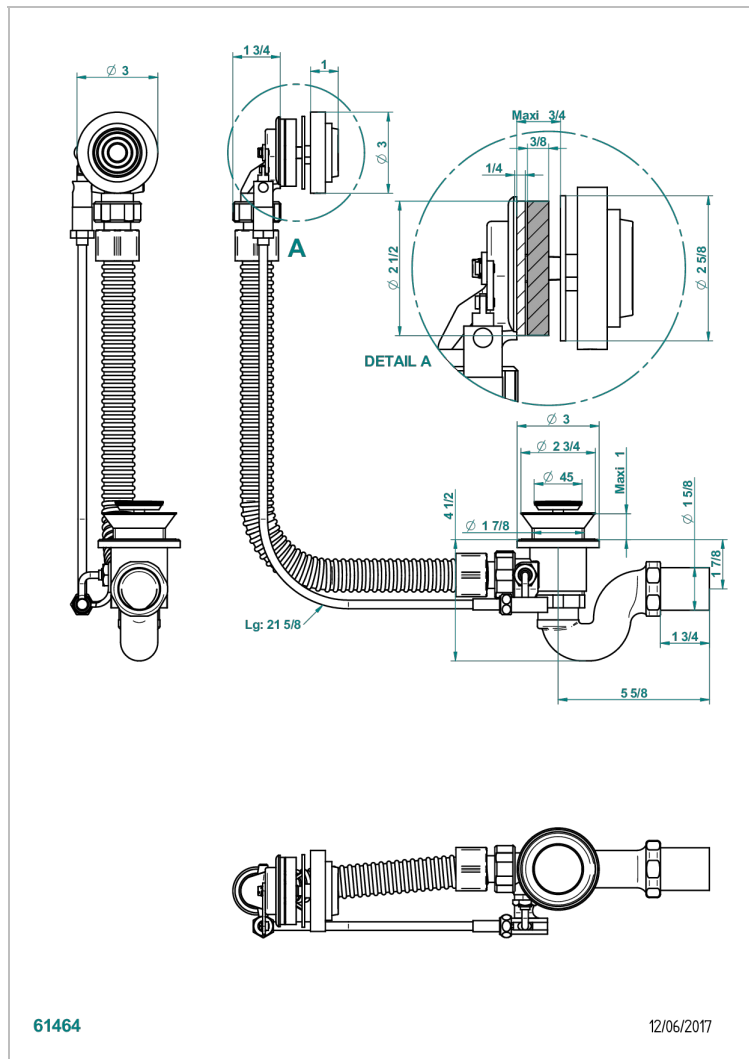

WEST COAST WHITE ONYX WITH LEVER HANDLES

U9H-300

Wannenab- und Überlaufgarniturkabel 550 mm, THG Modell

EIGENSCHAFTEN

- West Coast White Onyx with lever handles
- Wannenab- und Überlaufgarniturkabel 550 mm, THG Modell

VERFÜGBARE OBERFLÄCHEN

Chrom - A02
Pvd blush - H62
Pvd blush matt - H60
Pvd bronze braun - F33
Pvd bronze braun matt - F34
Pvd gold - H52

Pvd gold matt - H53
Pvd graphite - H64
Pvd graphite matt - H65
Pvd messing - H49
Pvd messing matt - H50
Pvd nickel - H55

Pvd nickel matt - H56
Pvd umber - H66
Pvd umber matt - H67