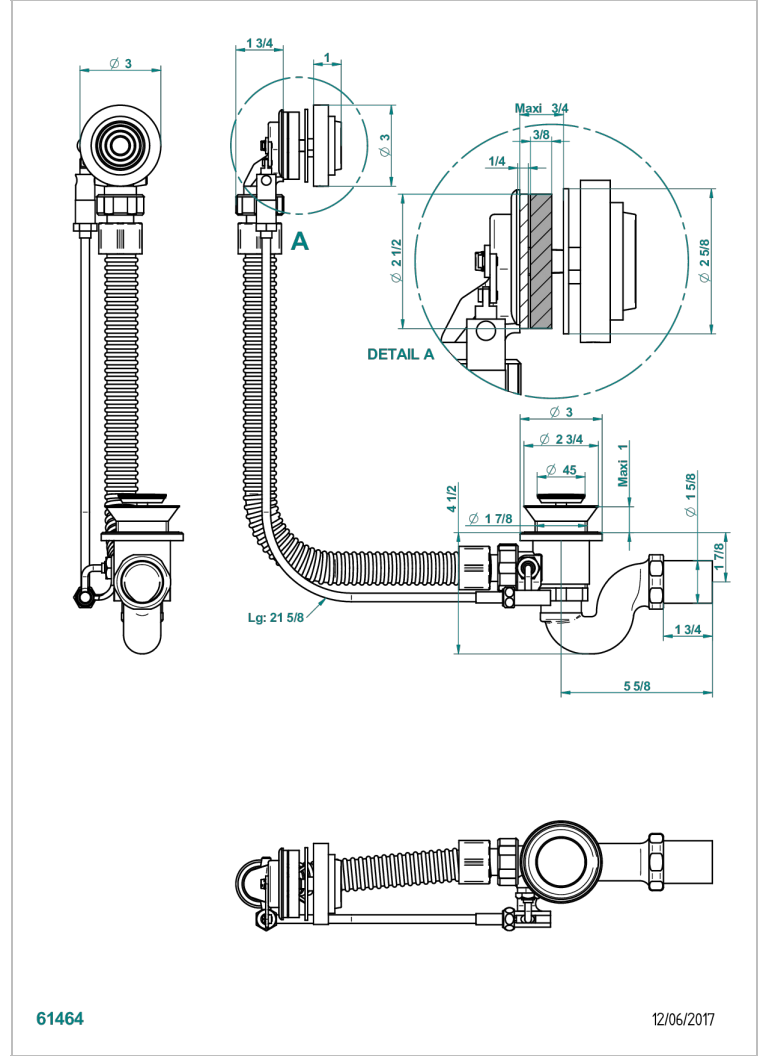

WEST COAST WHITE ONYX WITH LEVER HANDLES

U9H-300

浴缸自动分水器，管线长55厘米

61464

12/06/2017

特色

- West Coast White Onyx with lever handles
- 浴缸自动分水器，管线长55厘米

可选饰面