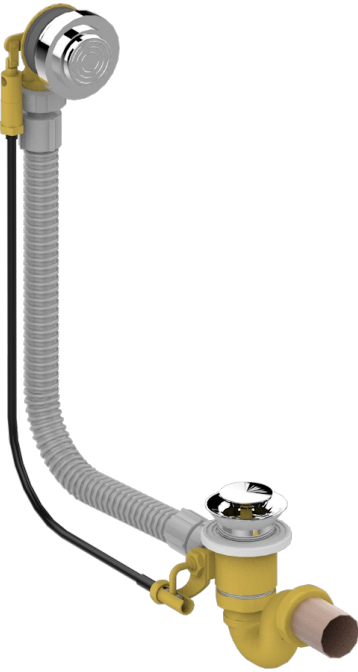

# WEST COAST WHITE ONYX

U9G-300

Desagüe automatico de bañera lg 55 cm

THG<sup>®</sup>  
PARIS

## CARACTERÍSTICAS

- West Coast White Onyx
- Desagüe automatico de bañera lg 55 cm

## ACABADOS DISPONIBLES

Cromo - A02  
Pvd blush - H62  
Pvd blush mate - H60  
Pvd color latón - H49  
Pvd color latón mate - H50  
Pvd color níquel - H55

Pvd color níquel mate - H56  
Pvd color oro - H52  
Pvd color oro mate - H53  
Pvd grafito - H64  
Pvd grafito mate - H65  
Pvd marrón bronce - F33