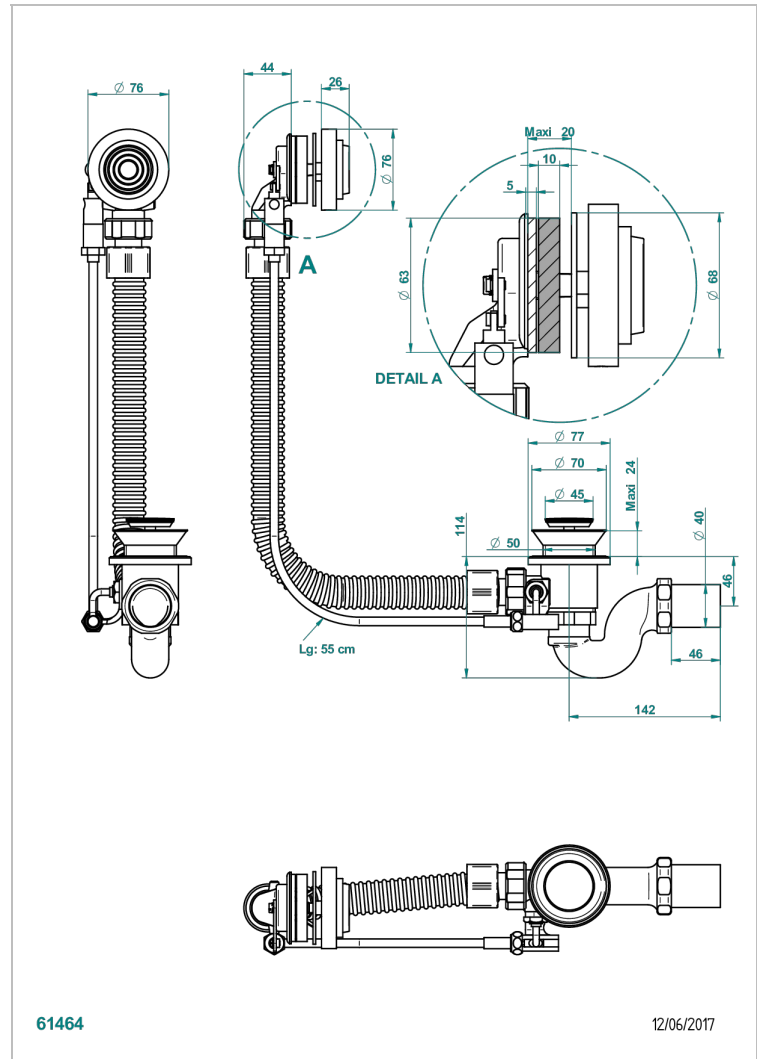

# WEST COAST WHITE ONYX

U9G-300

Desagüe automatico de bañera lg 55 cm

THG<sup>®</sup>  
PARIS

## CARACTERÍSTICAS

- West Coast White Onyx
- Desagüe automatico de bañera lg 55 cm