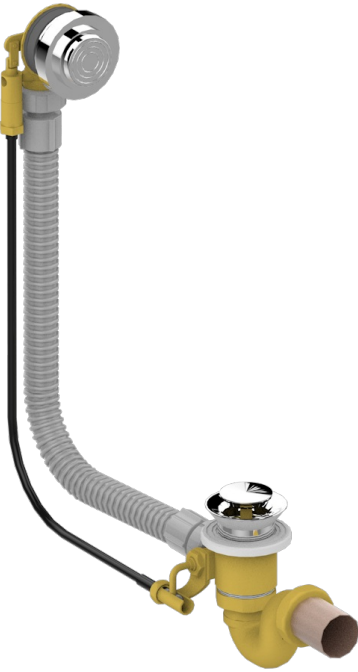

WEST COAST WHITE ONYX

U9G-300

Desagüe automatico de bañera lg 55 cm

THG[®]
PARIS

CARACTERÍSTICAS

- West Coast White Onyx
- Desagüe automatico de bañera lg 55 cm

ACABADOS DISPONIBLES

Cromo - A02
Pvd blush - H62
Pvd blush mate - H60
Pvd color latón - H49
Pvd color latón mate - H50
Pvd color níquel - H55

Pvd color níquel mate - H56
Pvd color oro - H52
Pvd color oro mate - H53
Pvd grafito - H64
Pvd grafito mate - H65
Pvd marrón bronce - F33

Pvd marrón bronce mate - F34
Pvd umber - H66
Pvd umber mate - H67