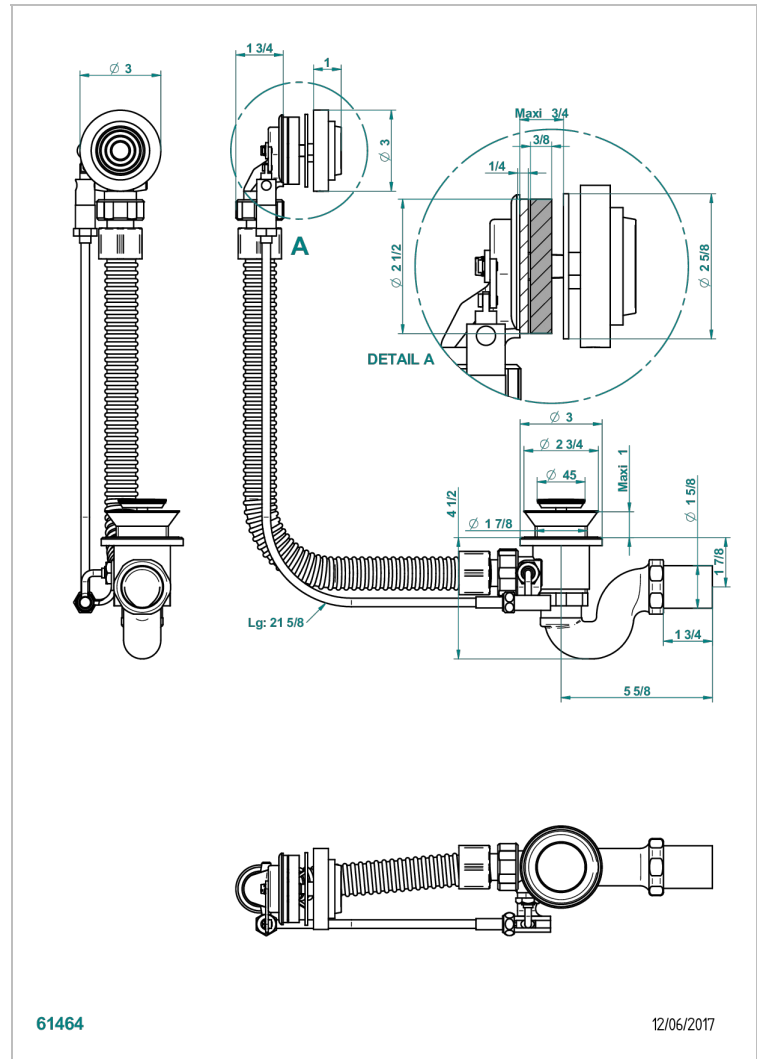

WEST COAST WHITE ONYX

U9G-300

Desagüe automatico de bañera lg 55 cm

THG[®]
PARIS

CARACTERÍSTICAS

- West Coast White Onyx
- Desagüe automatico de bañera lg 55 cm

ACABADOS DISPONIBLES

Cromo - A02
Pvd blush - H62
Pvd blush mate - H60
Pvd color latón - H49
Pvd color latón mate - H50
Pvd color níquel - H55