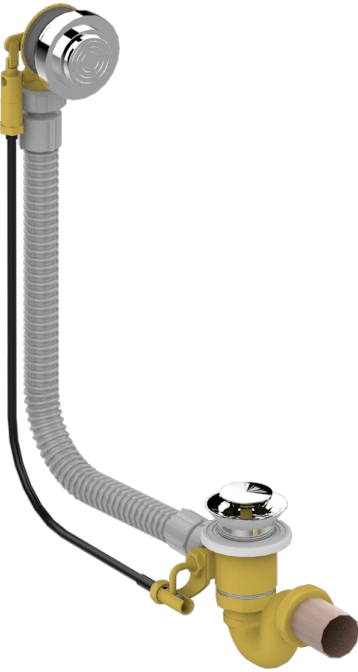

WEST COAST WHITE ONYX

U9G-300

Wannenab- und Überlaufgarniturkabel 550 mm, THG Modell

THG[®]
PARIS

EIGENSCHAFTEN

- West Coast White Onyx
- Wannenab- und Überlaufgarniturkabel 550 mm, THG Modell

VERFÜGBARE OBERFLÄCHEN

Chrom - A02
Pvd blush - H62
Pvd blush matt - H60
Pvd bronze braun - F33
Pvd bronze braun matt - F34
Pvd gold - H52

Pvd gold matt - H53
Pvd graphite - H64
Pvd graphite matt - H65
Pvd messing - H49
Pvd messing matt - H50
Pvd nickel - H55

Pvd nickel matt - H56
Pvd umber - H66
Pvd umber matt - H67