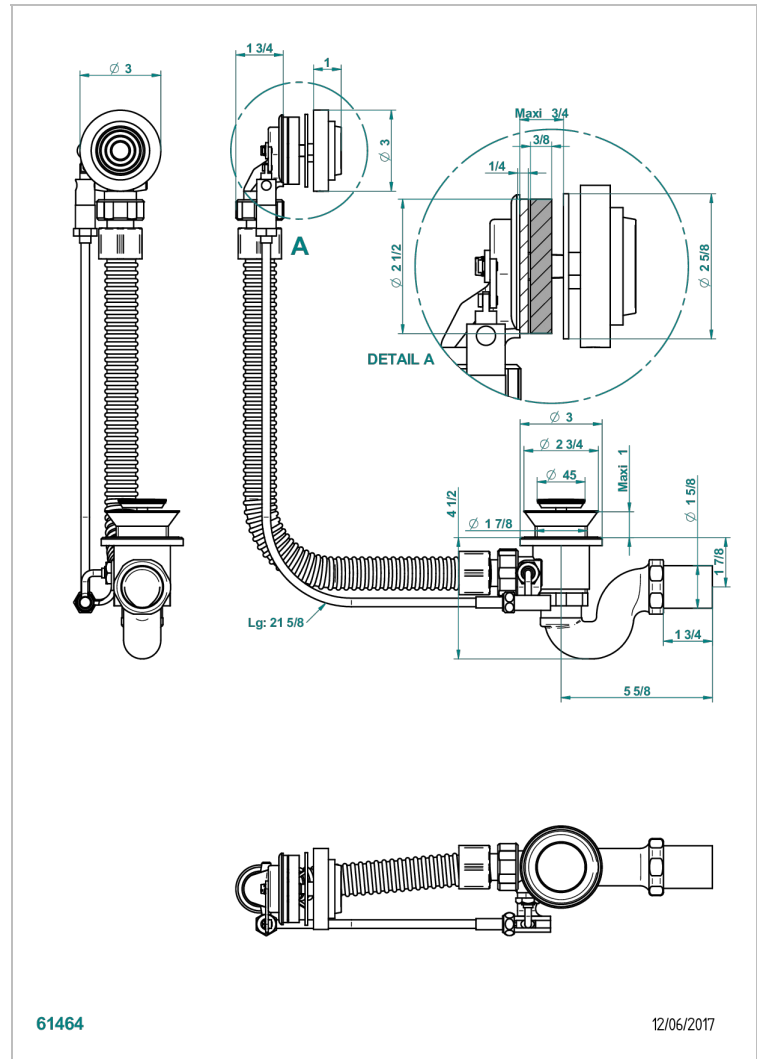

WEST COAST WHITE ONYX

U9G-300

Wannenab- und Überlaufgarniturkabel 550 mm, THG Modell

THG[®]
PARIS

EIGENSCHAFTEN

- West Coast White Onyx
- Wannenab- und Überlaufgarniturkabel 550 mm, THG Modell

VERFÜGBARE OBERFLÄCHEN

Pvd nickel matt - H56
Pvd umber - H66
Pvd umber matt - H67