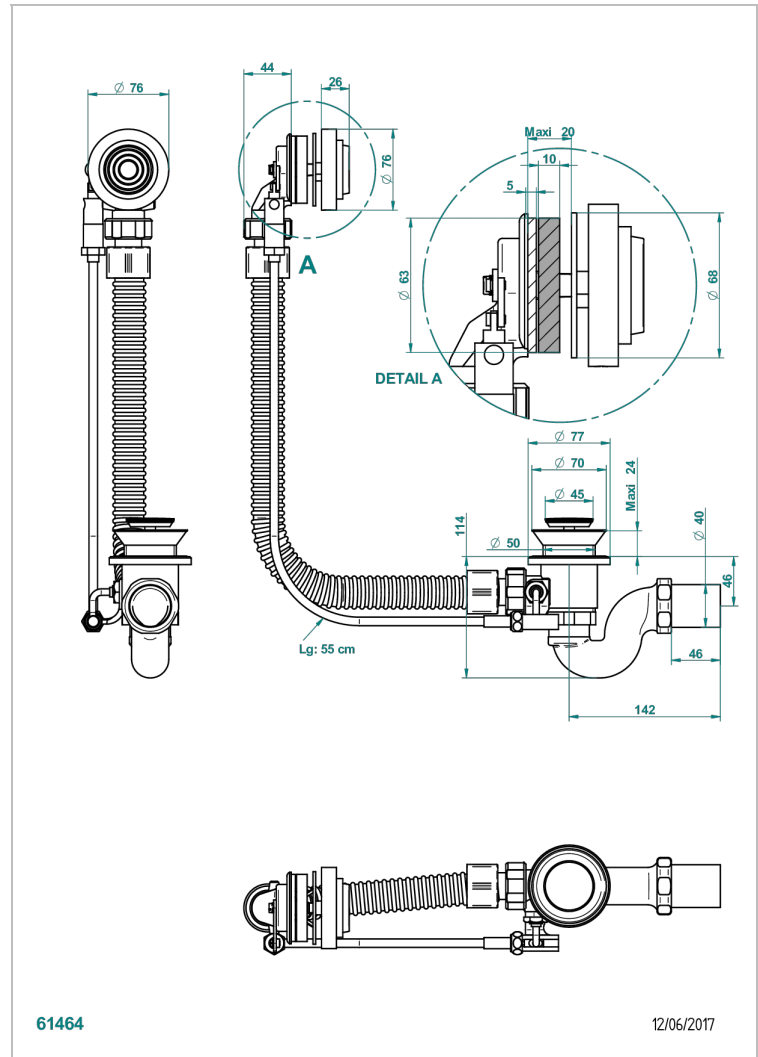

WEST COAST BLACK ONYX WITH LEVER

U9F-300

Desagüe automatico de bañera lg 55 cm

THG[®]
PARIS

CARACTERÍSTICAS

- West Coast Black Onyx with lever
- Desagüe automatico de bañera lg 55 cm

ACABADOS DISPONIBLES

Cromo - A02
Pvd blush - H62
Pvd blush mate - H60
Pvd color latón - H49
Pvd color latón mate - H50
Pvd color níquel - H55