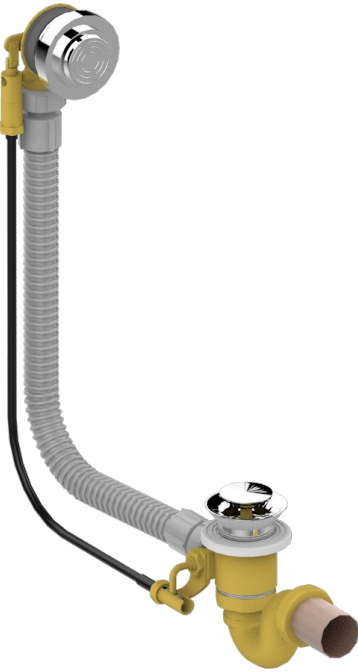

WEST COAST BLACK ONYX WITH LEVER

U9F-300

Desagüe automatico de bañera lg 55 cm

THG[®]
PARIS

CARACTERÍSTICAS

- West Coast Black Onyx with lever
- Desagüe automatico de bañera lg 55 cm

ACABADOS DISPONIBLES

Cromo - A02
Pvd blush - H62
Pvd blush mate - H60
Pvd color latón - H49
Pvd color latón mate - H50
Pvd color níquel - H55

Pvd color níquel mate - H56
Pvd color oro - H52
Pvd color oro mate - H53
Pvd grafito - H64
Pvd grafito mate - H65
Pvd marrón bronce - F33

Pvd marrón bronce mate - F34
Pvd umber - H66
Pvd umber mate - H67