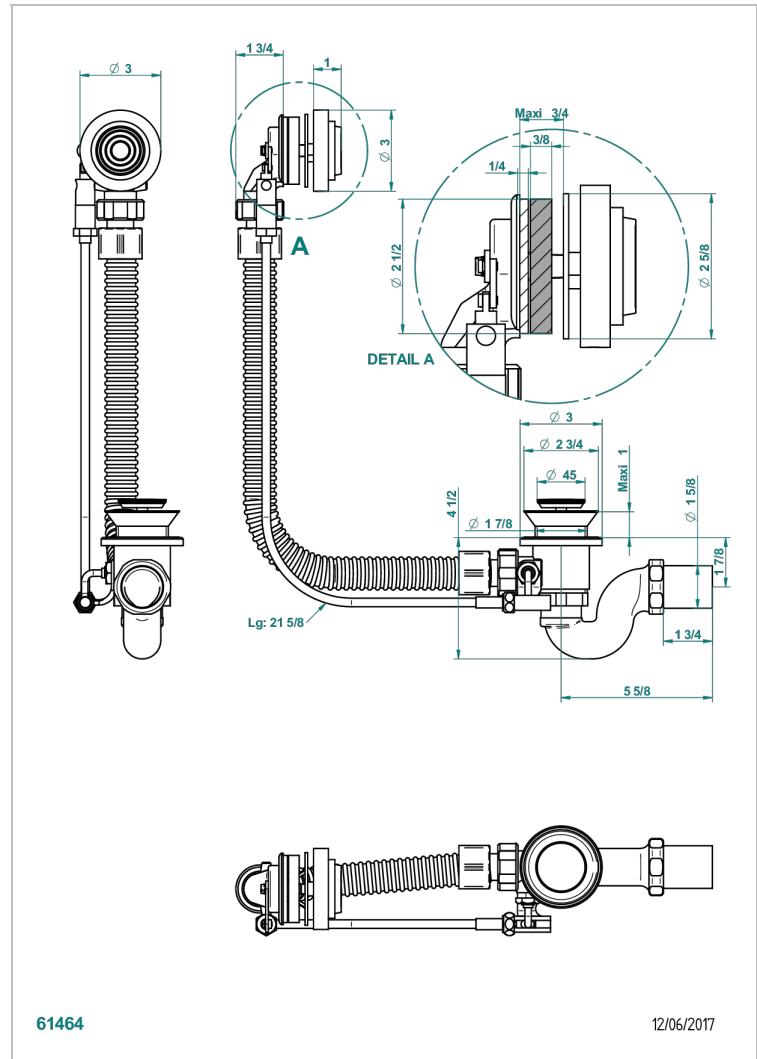

WEST COAST BLACK ONYX WITH LEVER

U9F-300

Desagüe automatico de bañera lg 55 cm

THG[®]
PARIS

CARACTERÍSTICAS

- West Coast Black Onyx with lever
- Desagüe automatico de bañera lg 55 cm

ACABADOS DISPONIBLES

Cromo - A02
Pvd blush - H62
Pvd blush mate - H60
Pvd color latón - H49
Pvd color latón mate - H50
Pvd color níquel - H55