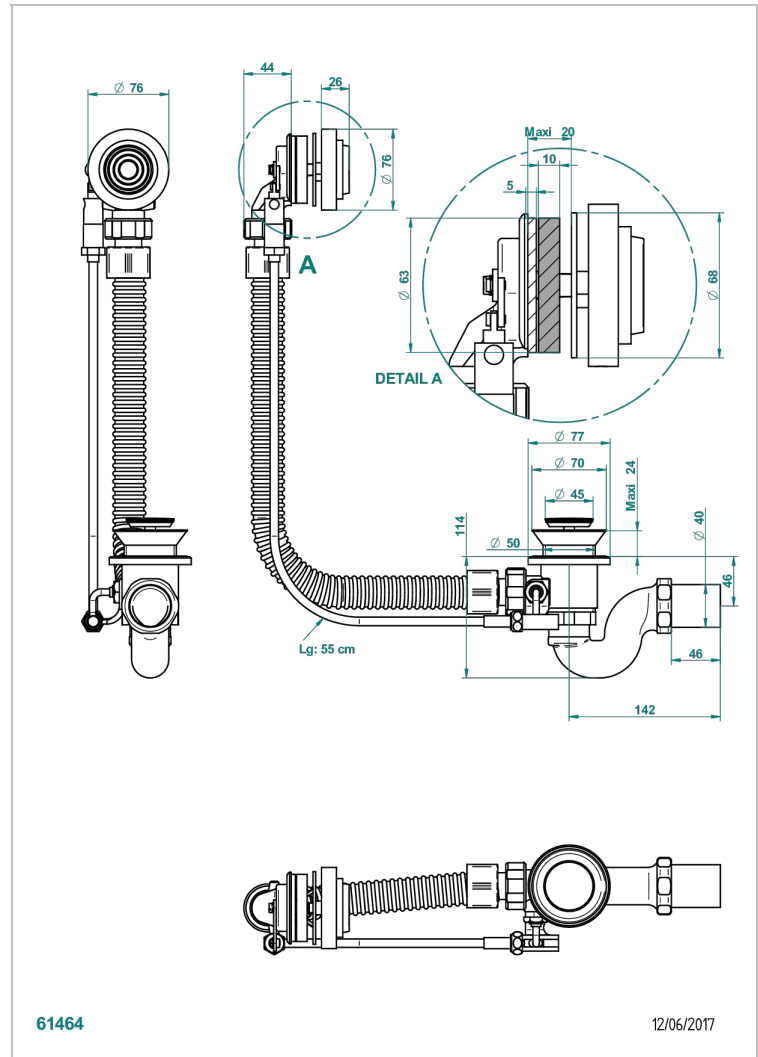

# WEST COAST BLACK ONYX WITH LEVER

U9F-300

Desagüe automatico de bañera lg 55 cm

THG<sup>®</sup>  
PARIS

## CARACTERÍSTICAS

- West Coast Black Onyx with lever
- Desagüe automatico de bañera lg 55 cm