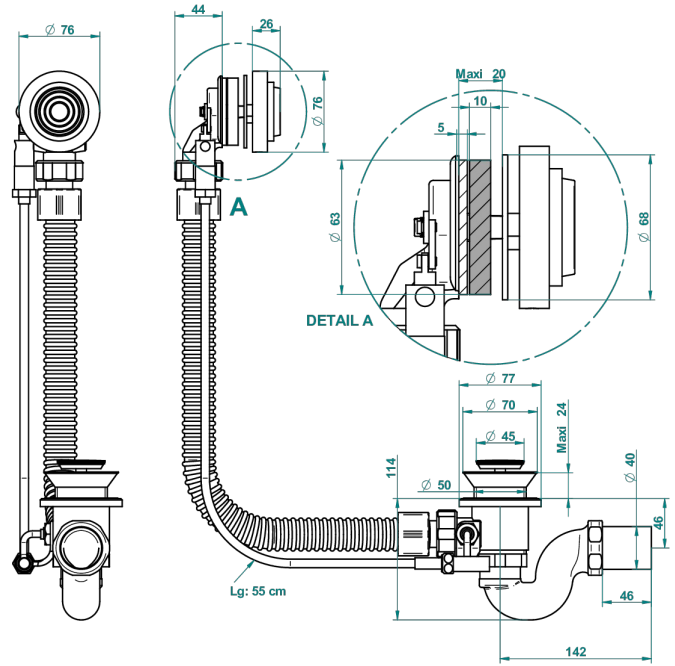

WEST COAST BLACK ONYX WITH LEVER

U9F-300

Wannenab- und Überlaufgarniturkabel 550 mm, THG Modell

THG[®]
PARIS

61464

12/06/2017

EIGENSCHAFTEN

- West Coast Black Onyx with lever
- Wannenab- und Überlaufgarniturkabel 550 mm, THG Modell