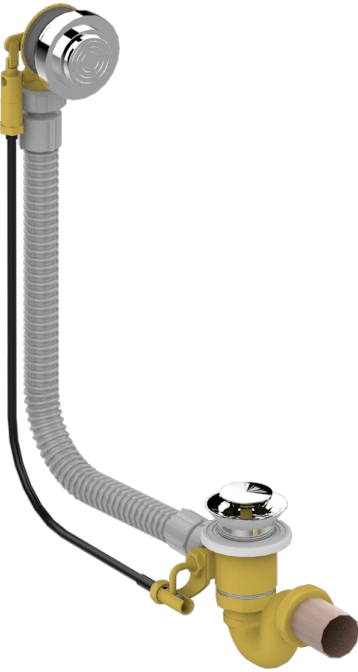

WEST COAST BLACK ONYX WITH LEVER

U9F-300

Wannenab- und Überlaufgarniturkabel 550 mm, THG Modell

THG[®]
PARIS

61464

12/06/2017

EIGENSCHAFTEN

- West Coast Black Onyx with lever
- Wannenab- und Überlaufgarniturkabel 550 mm, THG Modell

VERFÜGBARE OBERFLÄCHEN

Chrom - A02
Pvd blush - H62
Pvd blush matt - H60
Pvd bronze braun - F33
Pvd bronze braun matt - F34
Pvd gold - H52

Pvd gold matt - H53
Pvd graphite - H64
Pvd graphite matt - H65
Pvd messing - H49
Pvd messing matt - H50
Pvd nickel - H55

Pvd nickel matt - H56
Pvd umber - H66
Pvd umber matt - H67