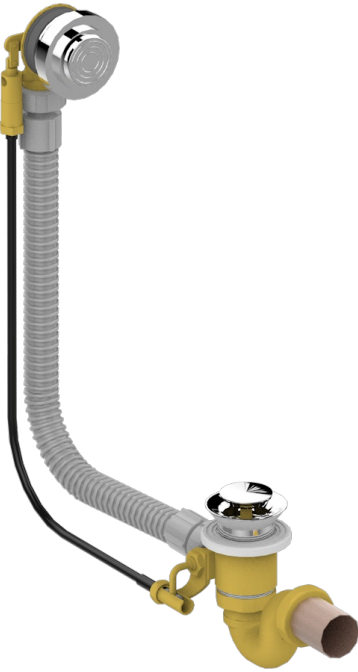

# WEST COAST BLACK ONYX WITH LEVER

U9F-300

Wannenab- und Überlaufgarniturkabel 550 mm, THG Modell

THG<sup>®</sup>  
PARIS

## EIGENSCHAFTEN

- West Coast Black Onyx with lever
- Wannenab- und Überlaufgarniturkabel 550 mm, THG Modell

## VERFÜGBARE OBERFLÄCHEN

Chrom - A02  
Pvd blush - H62  
Pvd blush matt - H60  
Pvd bronze braun - F33  
Pvd bronze braun matt - F34  
Pvd gold - H52

Pvd gold matt - H53  
Pvd graphite - H64  
Pvd graphite matt - H65  
Pvd messing - H49  
Pvd messing matt - H50  
Pvd nickel - H55