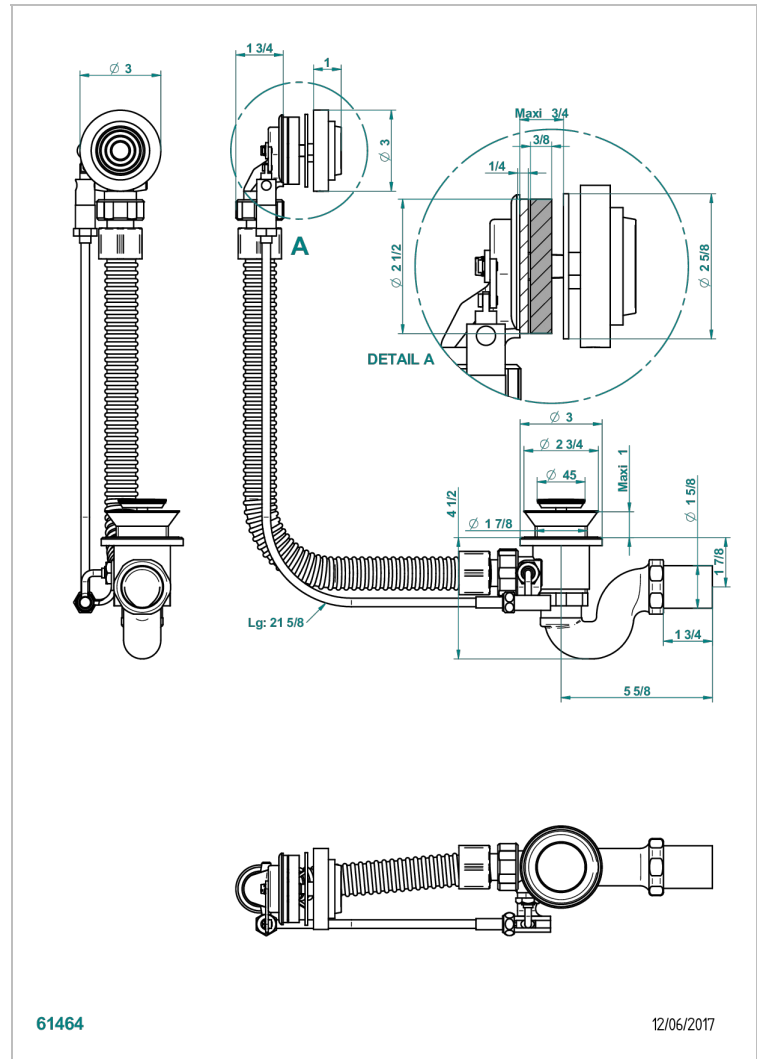

# WEST COAST BLACK ONYX WITH LEVER

U9F-300

Wannenab- und Überlaufgarniturkabel 550 mm, THG Modell

THG<sup>®</sup>  
PARIS

## EIGENSCHAFTEN

- West Coast Black Onyx with lever
- Wannenab- und Überlaufgarniturkabel 550 mm, THG Modell

## VERFÜGBARE OBERFLÄCHEN

Chrom - A02  
Pvd blush - H62  
Pvd blush matt - H60  
Pvd bronze braun - F33  
Pvd bronze braun matt - F34  
Pvd gold - H52

Pvd gold matt - H53  
Pvd graphite - H64  
Pvd graphite matt - H65  
Pvd messing - H49  
Pvd messing matt - H50  
Pvd nickel - H55

Pvd nickel matt - H56  
Pvd umber - H66  
Pvd umber matt - H67