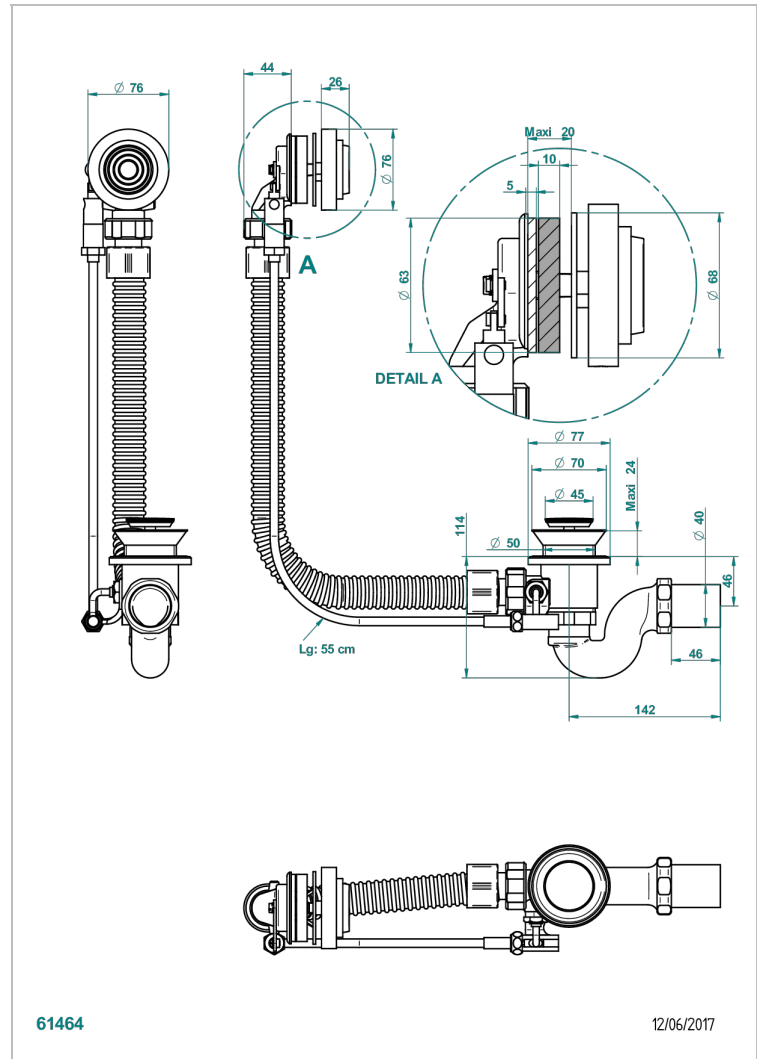

# WEST COAST BLACK ONYX

U9E-300

Wannenab- und Überlaufgarniturkabel 550 mm, THG Modell

THG<sup>®</sup>  
PARIS

## EIGENSCHAFTEN

- West Coast Black Onyx
- Wannenab- und Überlaufgarniturkabel 550 mm, THG Modell

## VERFÜGBARE OBERFLÄCHEN

Chrom - A02  
Pvd blush - H62  
Pvd blush matt - H60  
Pvd bronze braun - F33  
Pvd bronze braun matt - F34  
Pvd gold - H52

Pvd gold matt - H53  
Pvd graphite - H64  
Pvd graphite matt - H65  
Pvd messing - H49  
Pvd messing matt - H50  
Pvd nickel - H55

Pvd nickel matt - H56  
Pvd umber - H66  
Pvd umber matt - H67