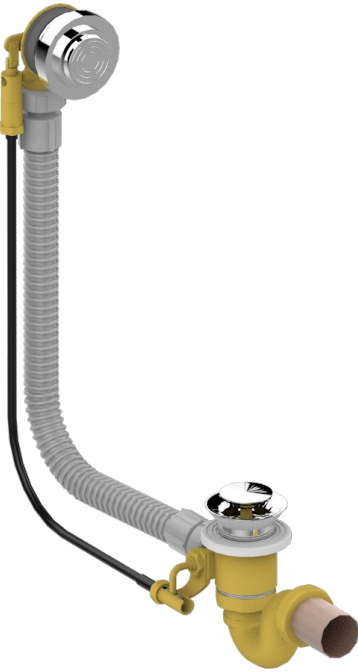

# WEST COAST BLACK ONYX

U9E-300

Wannenab- und Überlaufgarniturkabel 550 mm, THG Modell

THG<sup>®</sup>  
PARIS

## EIGENSCHAFTEN

- West Coast Black Onyx
- Wannenab- und Überlaufgarniturkabel 550 mm, THG Modell

## VERFÜGBARE OBERFLÄCHEN

Chrom - A02  
Pvd blush - H62  
Pvd blush matt - H60  
Pvd bronze braun - F33  
Pvd bronze braun matt - F34  
Pvd gold - H52

Pvd gold matt - H53  
Pvd graphite - H64  
Pvd graphite matt - H65  
Pvd messing - H49  
Pvd messing matt - H50  
Pvd nickel - H55