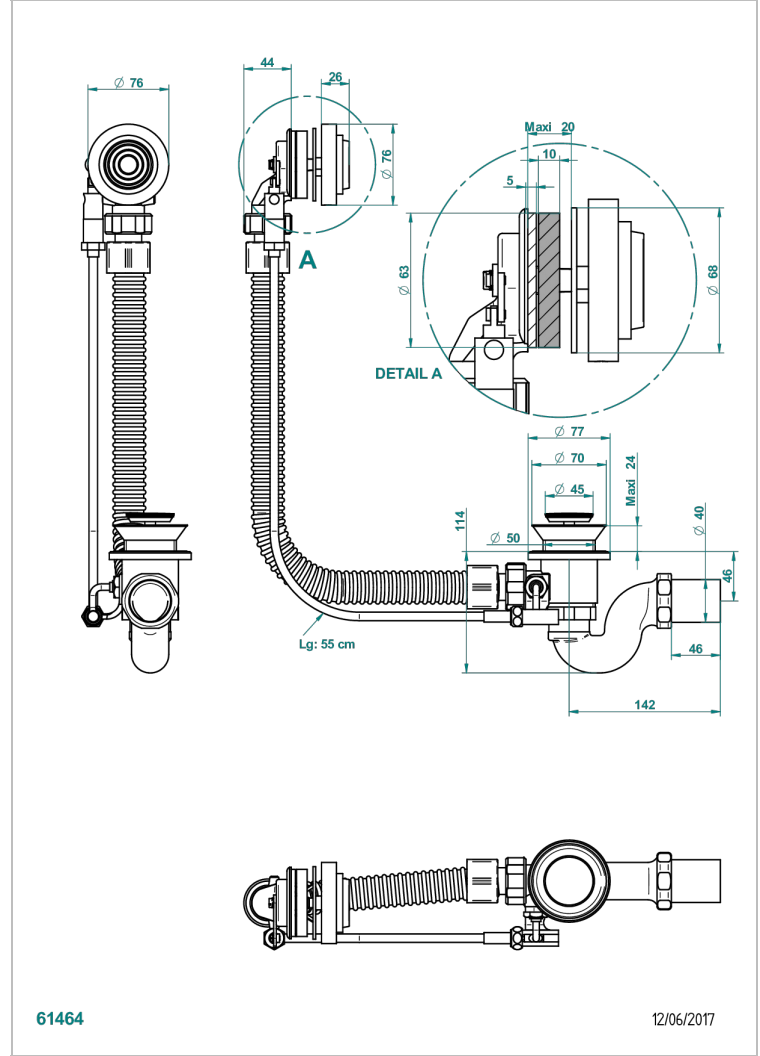

WEST COAST BLACK ONYX

U9E-300

浴缸自动分水器，管线长55厘米

THG[®]
PARIS

特色

- West Coast Black Onyx
- 浴缸自动分水器，管线长55厘米

可选饰面

Blush PVD - H62
Graphite PVD - H64
Matt Umber PVD - H67
Matt blush PVD - H60
Matt graphite PVD - H65
PVD哑光棕铜 - F34