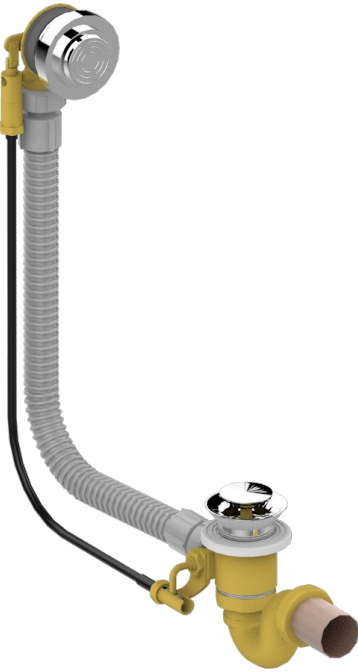

WEST COAST BLACK ONYX

U9E-300

Desagüe automatico de bañera lg 55 cm

THG[®]
PARIS

CARACTERÍSTICAS

- West Coast Black Onyx
- Desagüe automatico de bañera lg 55 cm

ACABADOS DISPONIBLES

Cromo - A02
Pvd blush - H62
Pvd blush mate - H60
Pvd color latón - H49
Pvd color latón mate - H50
Pvd color níquel - H55

Pvd color níquel mate - H56
Pvd color oro - H52
Pvd color oro mate - H53
Pvd grafito - H64
Pvd grafito mate - H65
Pvd marrón bronce - F33

Pvd marrón bronce mate - F34
Pvd umber - H66
Pvd umber mate - H67