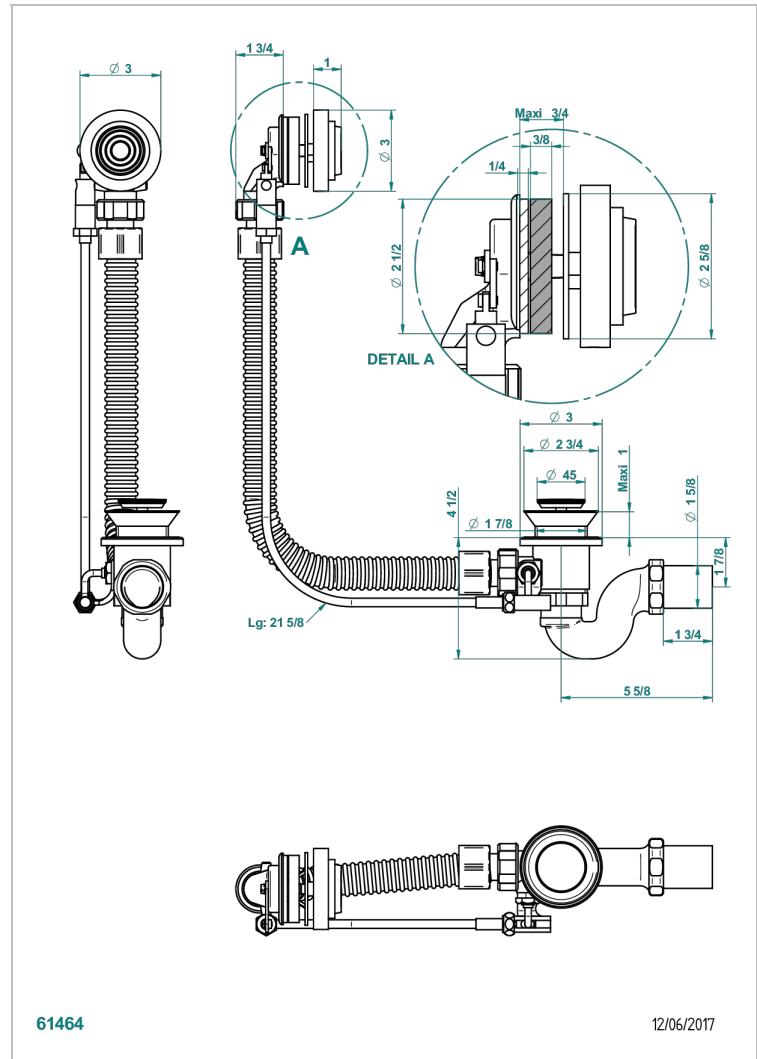

WEST COAST BLACK ONYX

U9E-300

Desagüe automatico de bañera lg 55 cm

THG[®]
PARIS

CARACTERÍSTICAS

- West Coast Black Onyx
- Desagüe automatico de bañera lg 55 cm

ACABADOS DISPONIBLES

Cromo - A02
Pvd blush - H62
Pvd blush mate - H60
Pvd color latón - H49
Pvd color latón mate - H50
Pvd color níquel - H55