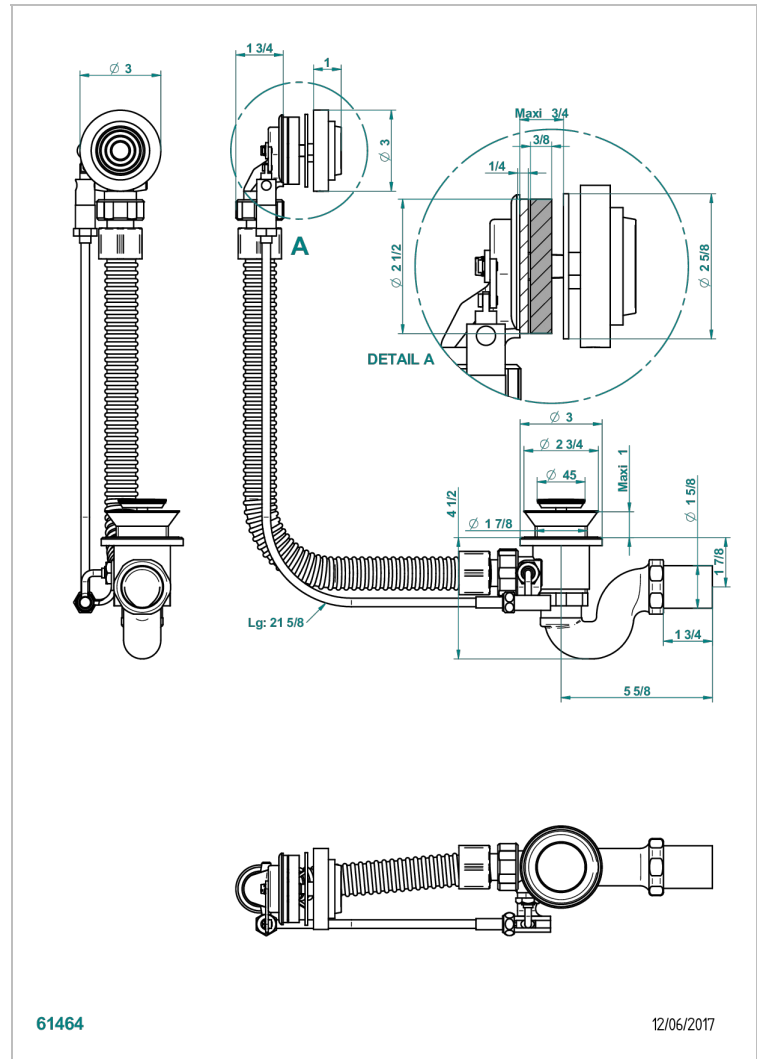

WEST COAST BLACK ONYX

U9E-300

Wannenab- und Überlaufgarniturkabel 550 mm, THG Modell

THG[®]
PARIS

EIGENSCHAFTEN

- West Coast Black Onyx
- Wannenab- und Überlaufgarniturkabel 550 mm, THG Modell

VERFÜGBARE OBERFLÄCHEN

Pvd nickel matt - H56
Pvd umber - H66
Pvd umber matt - H67