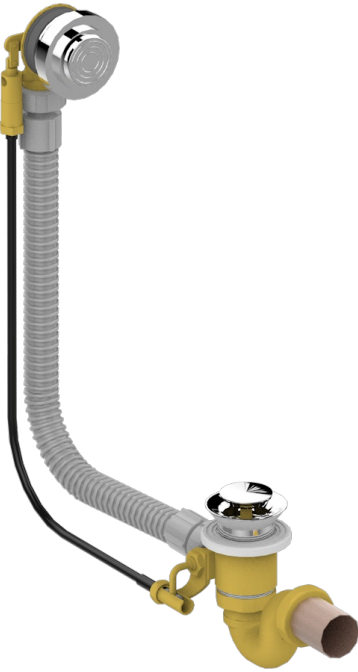

WEST COAST BLACK ONYX

U9E-300

Wannenab- und Überlaufgarniturkabel 550 mm, THG Modell

THG[®]
PARIS

EIGENSCHAFTEN

- West Coast Black Onyx
- Wannenab- und Überlaufgarniturkabel 550 mm, THG Modell

VERFÜGBARE OBERFLÄCHEN

Chrom - A02
Pvd blush - H62
Pvd blush matt - H60
Pvd bronze braun - F33
Pvd bronze braun matt - F34
Pvd gold - H52

Pvd gold matt - H53
Pvd graphite - H64
Pvd graphite matt - H65
Pvd messing - H49
Pvd messing matt - H50
Pvd nickel - H55

Pvd nickel matt - H56
Pvd umber - H66
Pvd umber matt - H67