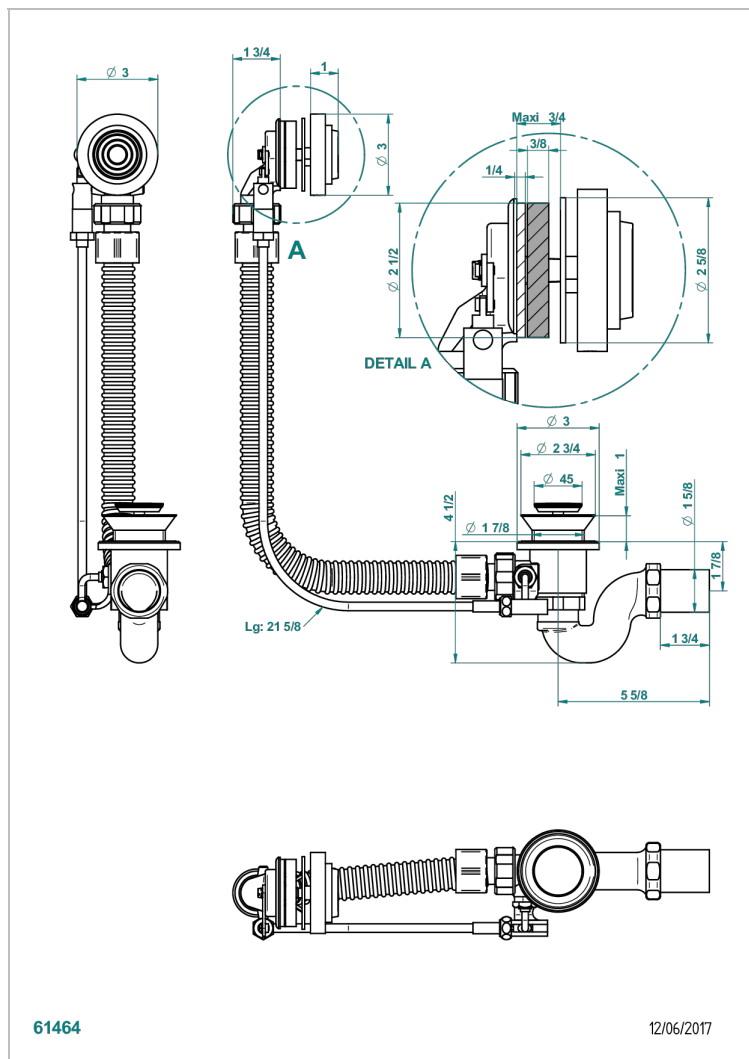

WEST COAST WITH GUILLOCHE DECOR WITH LEVER

U9D-300

Desagüe automatico de bañera lg 55 cm

CARACTERÍSTICAS

- West coast with Guilloché decor with lever
- Desagüe automatico de bañera lg 55 cm

ACABADOS DISPONIBLES

Pvd marrón bronce mate - F34
Pvd umber - H66
Pvd umber mate - H67