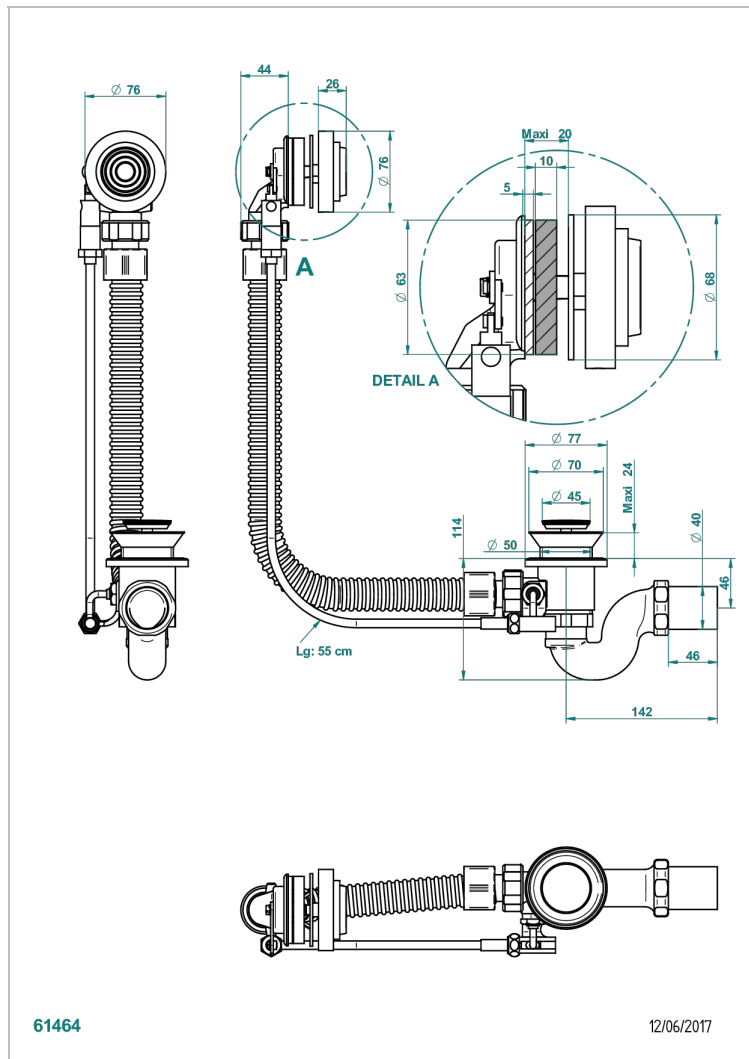

# WEST COAST WITH GUILLOCHE DECOR WITH LEVER

U9D-300

Wannenab- und Überlaufgarniturkabel 550 mm, THG Modell

## EIGENSCHAFTEN

- West coast with Guilloché decor with lever
- Wannenab- und Überlaufgarniturkabel 550 mm, THG Modell

## VERFÜGBARE OBERFLÄCHEN

Chrom - A02  
Pvd blush - H62  
Pvd blush matt - H60  
Pvd bronze braun - F33  
Pvd bronze braun matt - F34  
Pvd gold - H52

Pvd gold matt - H53  
Pvd graphite - H64  
Pvd graphite matt - H65  
Pvd messing - H49  
Pvd messing matt - H50  
Pvd nickel - H55