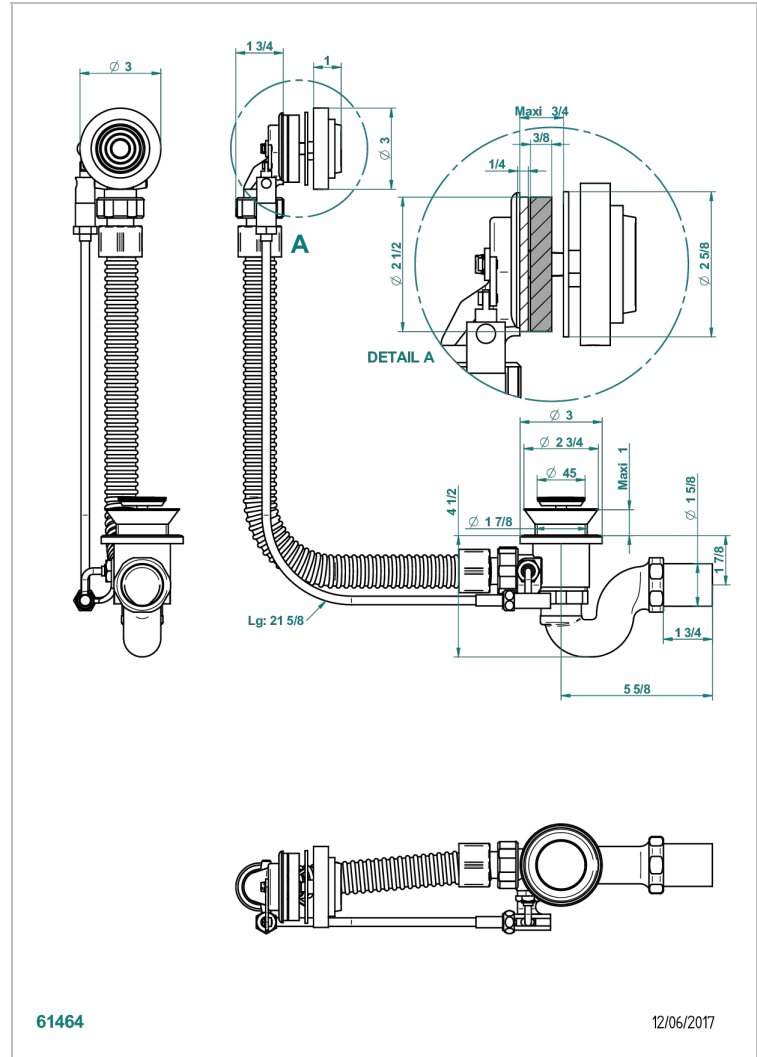

WEST COAST WITH GUILLOCHE DECOR WITH LEVER

U9D-300

Wannenab- und Überlaufgarniturkabel 550 mm, THG Modell

61464

12/06/2017

EIGENSCHAFTEN

- West coast with Guilloché decor with lever
- Wannenab- und Überlaufgarniturkabel 550 mm, THG Modell

VERFÜGBARE OBERFLÄCHEN

Chrom - A02
Pvd blush - H62
Pvd blush matt - H60
Pvd bronze braun - F33
Pvd bronze braun matt - F34
Pvd gold - H52

Pvd gold matt - H53
Pvd graphite - H64
Pvd graphite matt - H65
Pvd messing - H49
Pvd messing matt - H50
Pvd nickel - H55

Pvd nickel matt - H56
Pvd umber - H66
Pvd umber matt - H67