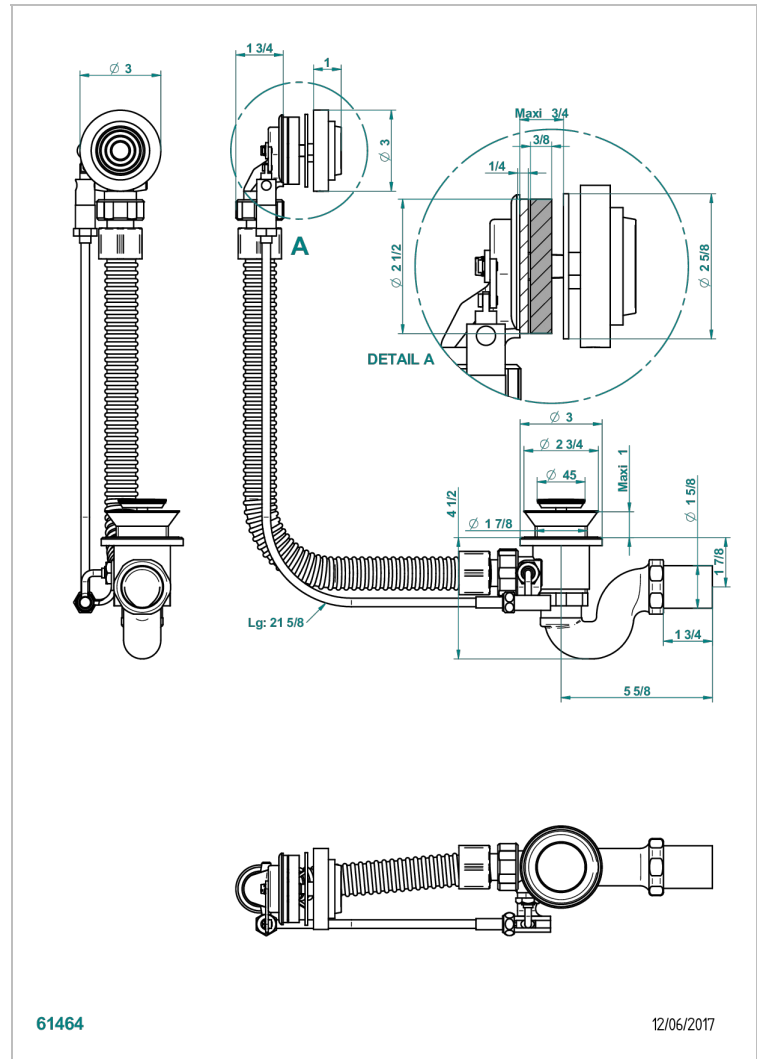

# WEST COAST WITH GUILLOCHE DECOR

U9C-300

Desagüe automatico de bañera lg 55 cm

THG<sup>®</sup>  
PARIS

## CARACTERÍSTICAS

- West coast with Guilloché decor
- Desagüe automatico de bañera lg 55 cm