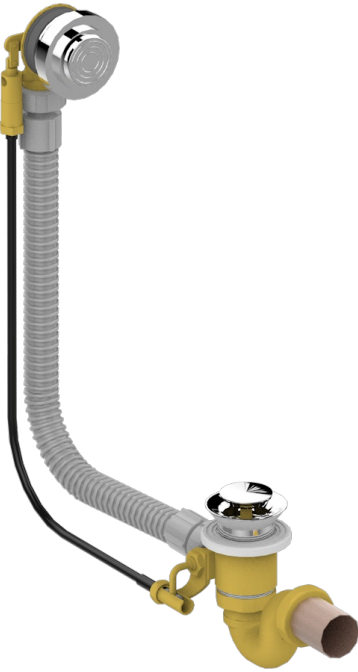

# WEST COAST WITH GUILLOCHE DECOR

U9C-300

Desagüe automatico de bañera lg 55 cm

THG<sup>®</sup>  
PARIS

## CARACTERÍSTICAS

- West coast with Guilloché decor
- Desagüe automatico de bañera lg 55 cm

## ACABADOS DISPONIBLES

Cromo - A02  
Pvd blush - H62  
Pvd blush mate - H60  
Pvd color latón - H49  
Pvd color latón mate - H50  
Pvd color níquel - H55

Pvd color níquel mate - H56  
Pvd color oro - H52  
Pvd color oro mate - H53  
Pvd grafito - H64  
Pvd grafito mate - H65  
Pvd marrón bronce - F33