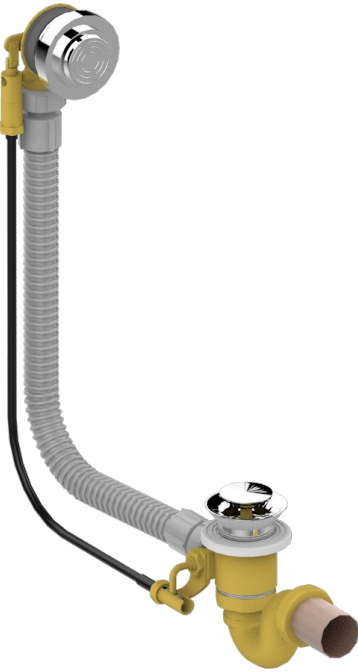

WEST COAST WITH GUILLOCHE DECOR

U9C-300

Desagüe automatico de bañera lg 55 cm

THG[®]
PARIS

61464

12/06/2017

CARACTERÍSTICAS

- West coast with Guilloché decor
- Desagüe automatico de bañera lg 55 cm

ACABADOS DISPONIBLES

Cromo - A02
Pvd blush - H62
Pvd blush mate - H60
Pvd color latón - H49
Pvd color latón mate - H50
Pvd color níquel - H55

Pvd color níquel mate - H56
Pvd color oro - H52
Pvd color oro mate - H53
Pvd grafito - H64
Pvd grafito mate - H65
Pvd marrón bronce - F33