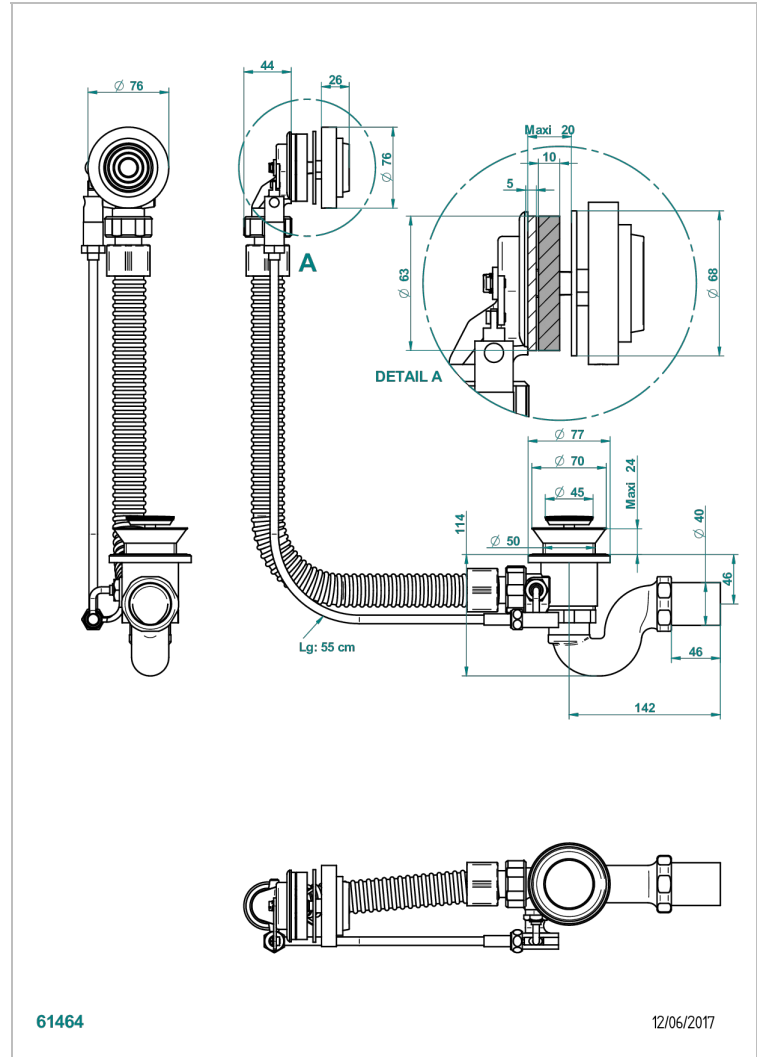

WEST COAST WITH GUILLOCHE DECOR

U9C-300

Desagüe automatico de bañera lg 55 cm

THG[®]
PARIS

61464

12/06/2017

CARACTERÍSTICAS

- West coast with Guilloché decor
- Desagüe automatico de bañera lg 55 cm

Pvd marrón bronce mate - F34
Pvd umber - H66
Pvd umber mate - H67