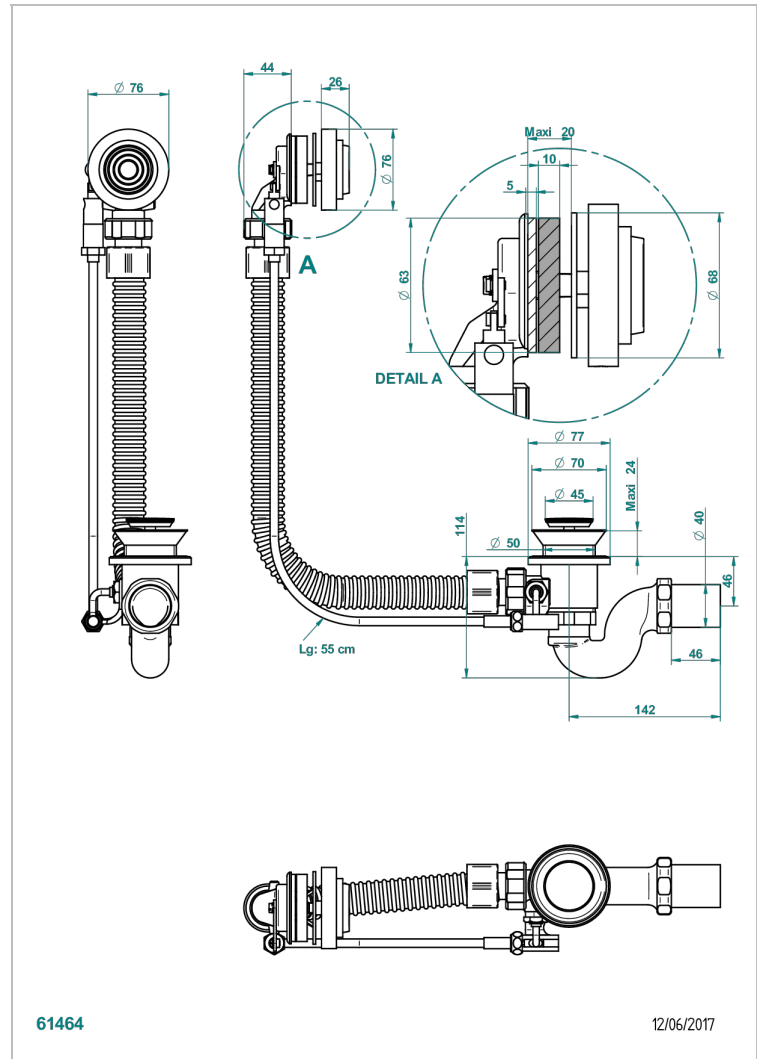

WEST COAST WITH GUILLOCHE DECOR

U9C-300

Wannenab- und Überlaufgarniturkabel 550 mm, THG Modell

THG[®]
PARIS

EIGENSCHAFTEN

- West coast with Guilloché decor
- Wannenab- und Überlaufgarniturkabel 550 mm, THG Modell

VERFÜGBARE OBERFLÄCHEN

Chrom - A02
Pvd blush - H62
Pvd blush matt - H60
Pvd bronze braun - F33
Pvd bronze braun matt - F34
Pvd gold - H52

Pvd gold matt - H53
Pvd graphite - H64
Pvd graphite matt - H65
Pvd messing - H49
Pvd messing matt - H50
Pvd nickel - H55

Pvd nickel matt - H56
Pvd umber - H66
Pvd umber matt - H67