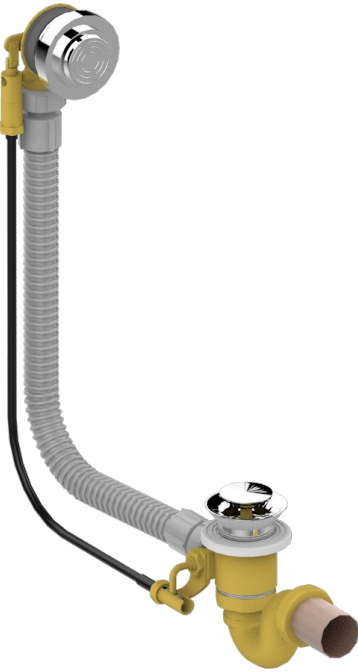

WEST COAST WITH GUILLOCHE DECOR

U9C-300

Wannenab- und Überlaufgarniturkabel 550 mm, THG Modell

THG[®]
PARIS

EIGENSCHAFTEN

- West coast with Guilloché decor
- Wannenab- und Überlaufgarniturkabel 550 mm, THG Modell

VERFÜGBARE OBERFLÄCHEN

Chrom - A02
Pvd blush - H62
Pvd blush matt - H60
Pvd bronze braun - F33
Pvd bronze braun matt - F34
Pvd gold - H52

Pvd gold matt - H53
Pvd graphite - H64
Pvd graphite matt - H65
Pvd messing - H49
Pvd messing matt - H50
Pvd nickel - H55

Pvd nickel matt - H56
Pvd umber - H66
Pvd umber matt - H67