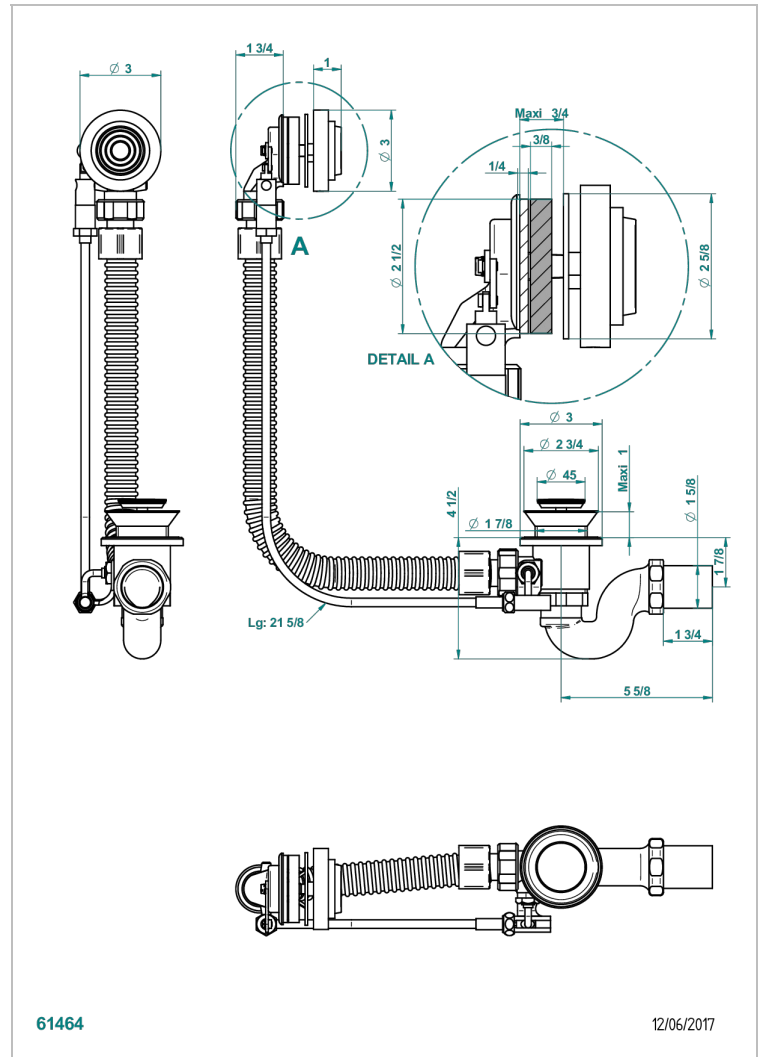

WEST COAST WITH GUILLOCHE DECOR

U9C-300

Desagüe automatico de bañera lg 55 cm

THG[®]
PARIS

CARACTERÍSTICAS

- West coast with Guilloché decor
- Desagüe automatico de bañera lg 55 cm

ACABADOS DISPONIBLES

Cromo - A02
Pvd blush - H62
Pvd blush mate - H60
Pvd color latón - H49
Pvd color latón mate - H50
Pvd color níquel - H55